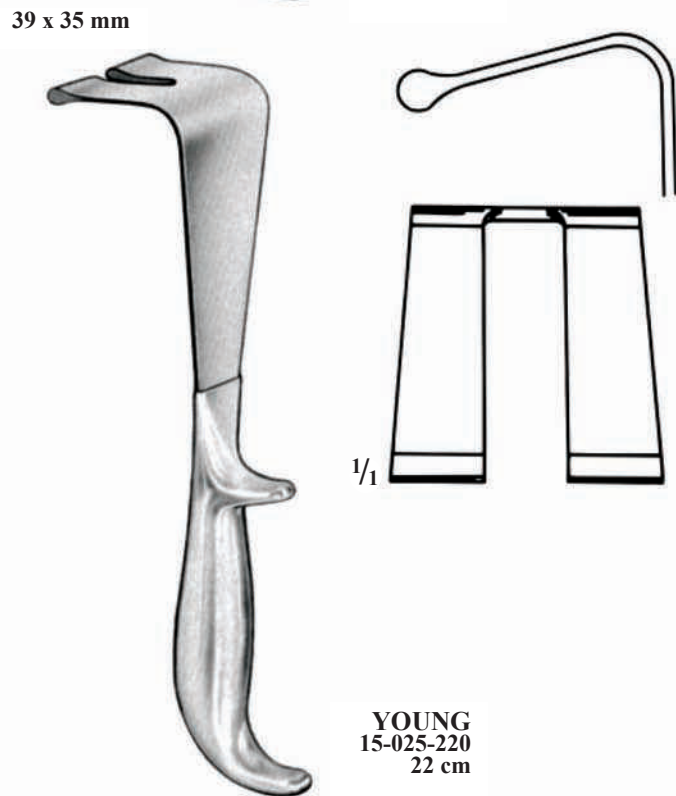

## Urology *урология*

**COLLIN**  
15-001-265  
26.5 cm

**DARTIGUES**  
15-002-270  
27 cm

**COLLIN**  
15-003-285  
28.5 cm

**HULKA-KENWICK**  
15-004-273  
27.3 cm

**RANDALL**

15-005-230  
23 cm

15-006-230  
23 cm

15-007-230  
23 cm

15-008-230  
23 cm

**MILLIN**  
15-018-240  
24 cm

**MILLIN**  
15-019-230  
23 cm

**MILLIN**  
15-020-230  
23 cm

**MILLIN**  
15-021-230  
23 cm

**CATHETERS**  
15-050-290 29 cm  
Male Catheters, metal