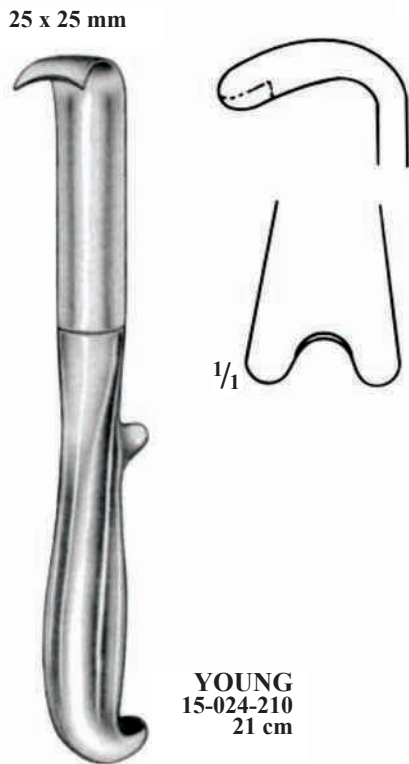

## Urology *урология*

**COLLIN**  
15-001-265  
26.5 cm

**DARTIGUES**  
15-002-270  
27 cm

**COLLIN**  
15-003-285  
28.5 cm

**HULKA-KENWICK**  
15-004-273  
27.3 cm

**RANDALL**

15-005-230  
23 cm

15-006-230  
23 cm

15-007-230  
23 cm

15-008-230  
23 cm

**MILLIN**  
15-018-240  
24 cm

**MILLIN**  
15-019-230  
23 cm

**MILLIN**  
15-020-230  
23 cm

**MILLIN**  
15-021-230  
23 cm

**CATHETERS**  
15-050-290 29 cm  
Male Catheters, metal

**CLUTTON BOUGIES**  
15-059-270  
27 cm  
06 / 10 to 28 / 32  
set of 12

Fig.	Item	Description	Tip
A	15-060-280	28 cm	8 French
B	15-061-280	28 cm	10 French
C	15-062-280	28 cm	12 French
D	15-063-280	28 cm	14 French
E	15-064-280	28 cm	16 French
F	15-065-280	28 cm	18 French
G	15-066-280	28 cm	20 French
H	15-067-280	28 cm	22 French
I	15-068-280	28 cm	24 French
J	15-069-280	28 cm	26 French
K	15-070-280	28 cm	28 French
L	15-071-280	28 cm	30 French
M	15-072-280	28 cm	32 French
N	15-073-280	28 cm	34 French
O	15-074-280	28 cm	36 French

**GUMCO CLAMP**  
mm Ø

15-086-00	8
15-087-00	11
15-088-00	13
15-089-00	16
15-090-00	21
15-091-00	26
15-092-00	32

**WINKELMANN**  
15-093-00 12 Ø  
15-094-00 16 Ø  
15-095-00 20 Ø  
Circumcision clamps

**MILLIN**  
15-096-280  
28 cm