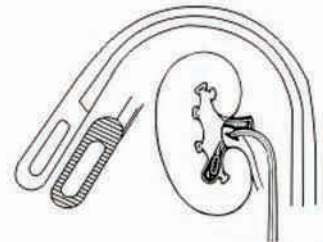

## Urology *урология*

**COLLIN**  
15-001-265  
26.5 cm

**DARTIGUES**  
15-002-270  
27 cm

**COLLIN**  
15-003-285  
28.5 cm

**HULKA-KENWICK**  
15-004-273  
27.3 cm

**RANDALL**

15-005-230  
23 cm

15-006-230  
23 cm

15-007-230  
23 cm

15-008-230  
23 cm

**MILLIN**  
15-018-240  
24 cm

**MILLIN**  
15-019-230  
23 cm

**MILLIN**  
15-020-230  
23 cm

**MILLIN**  
15-021-230  
23 cm

**CATHETERS**  
15-050-290 29 cm  
Male Catheters, metal

**THOMSON-WALKER'S  
PENILE CLAMPS**  
15-078-00  
Cross-Action model

**MILLIN'S SUCTION TUBE**  
15-079-00  
chromium-plated,  
with sliding "on & off"  
action.

**YOUNG-HRYNTSCHAK**  
15-080-200  
24 cm  
with 1 needle

**GUMCO CLAMP**  
mm Ø

15-086-00	8
15-087-00	11
15-088-00	13
15-089-00	16
15-090-00	21
15-091-00	26
15-092-00	32

**WINKELMANN**  
15-093-00 12 Ø  
15-094-00 16 Ø  
15-095-00 20 Ø  
Circumcision clamps

**MILLIN**  
15-096-280  
28 cm