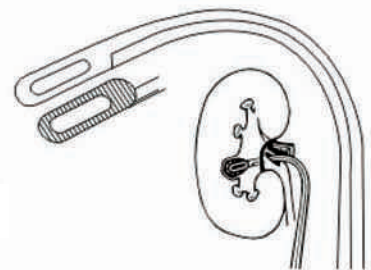

## Urology *урология*

**COLLIN**  
15-001-265  
26.5 cm

**DARTIGUES**  
15-002-270  
27 cm

**COLLIN**  
15-003-285  
28.5 cm

**HULKA-KENWICK**  
15-004-273  
27.3 cm

**RANDALL**

15-005-230  
23 cm

15-006-230  
23 cm

15-007-230  
23 cm

15-008-230  
23 cm

**MILLIN**  
15-018-240  
24 cm

**MILLIN**  
15-019-230  
23 cm

**MILLIN**  
15-020-230  
23 cm

**MILLIN**  
15-021-230  
23 cm

**CATHETERS**  
15-050-290 29 cm  
Male Catheters, metal

**THOMSON-WALKER'S  
PENILE CLAMPS**  
15-078-00  
Cross-Action model

**MILLIN'S SUCTION TUBE**  
15-079-00  
chromium-plated,  
with sliding "on & off"  
action.

**YOUNG-HRYNTSCHAK**  
15-080-200  
24 cm  
with 1 needle

**GUMCO CLAMP**  
mm Ø

15-086-00	8
15-087-00	11
15-088-00	13
15-089-00	16
15-090-00	21
15-091-00	26
15-092-00	32

**WINKELMANN**  
15-093-00 12 Ø  
15-094-00 16 Ø  
15-095-00 20 Ø  
Circumcision clamps

**MILLIN**  
15-096-280  
28 cm