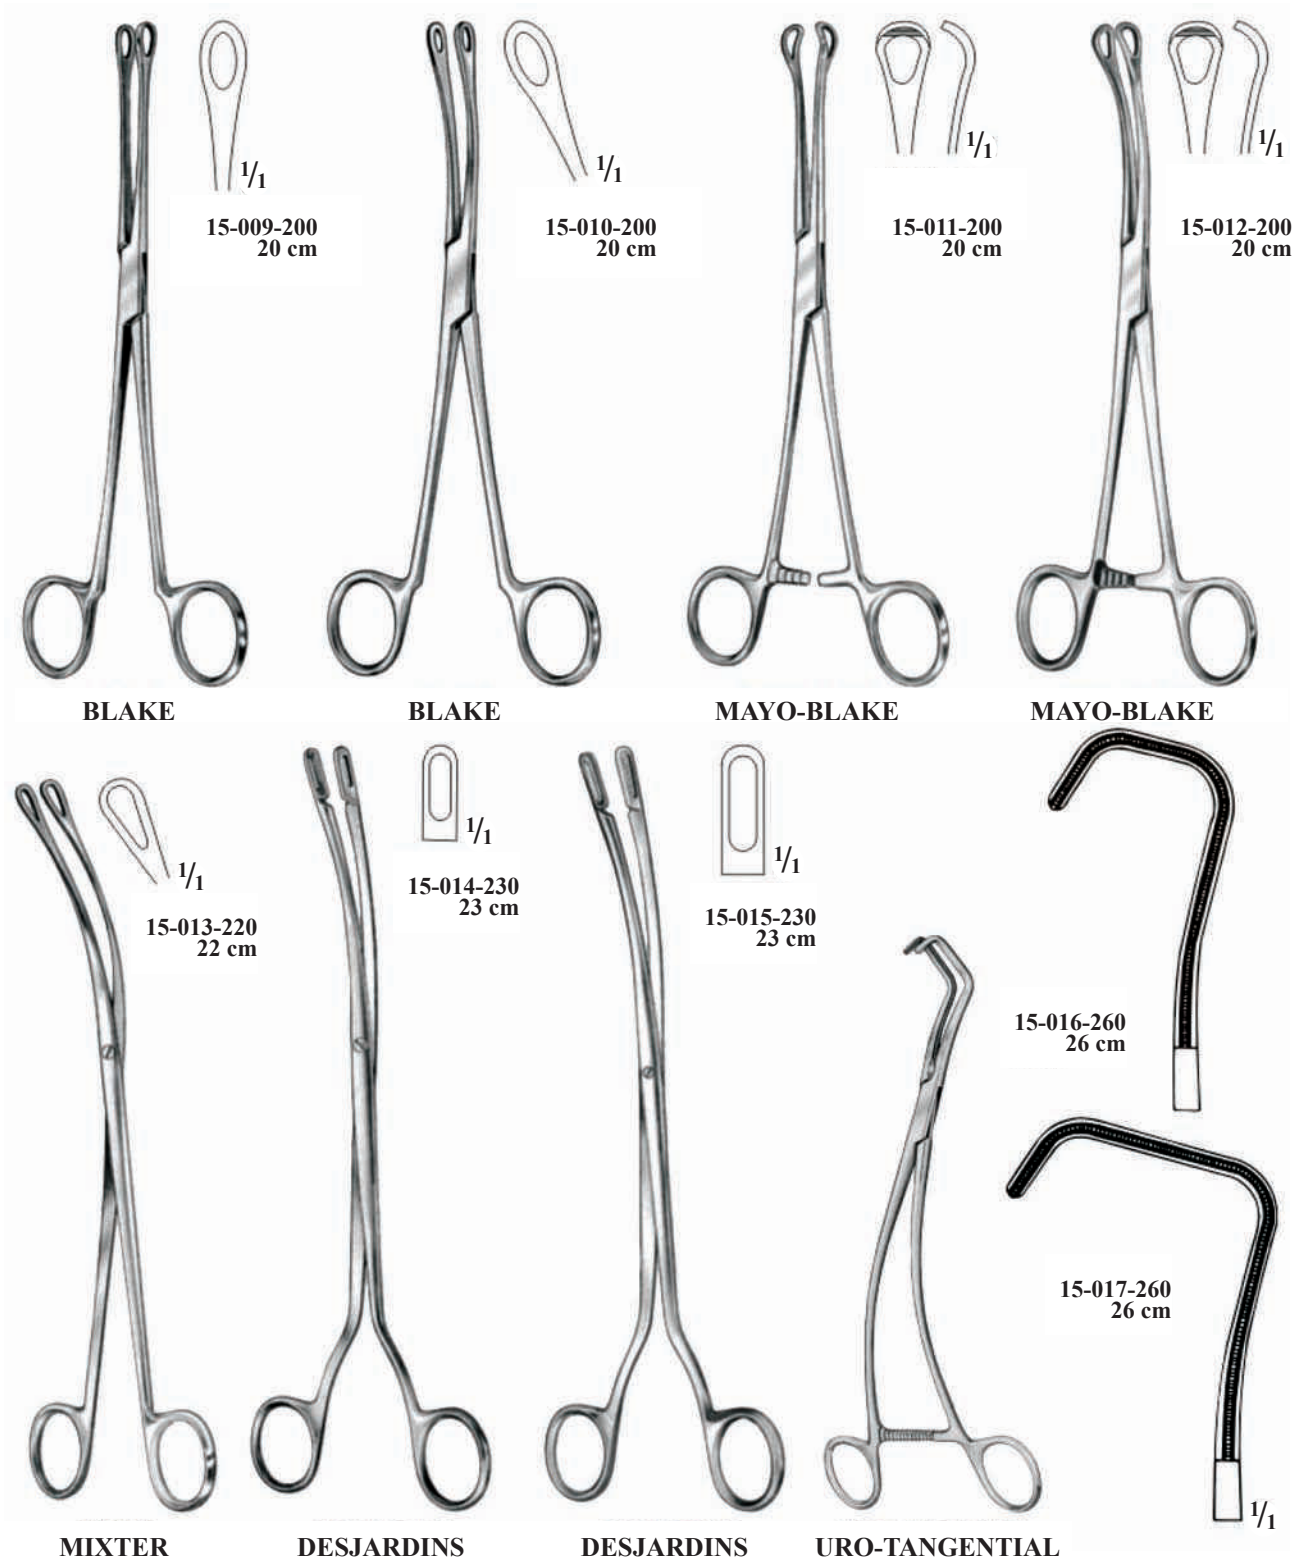

## Urology *урология*

**COLLIN**  
15-001-265  
26.5 cm

**DARTIGUES**  
15-002-270  
27 cm

**COLLIN**  
15-003-285  
28.5 cm

**HULKA-KENWICK**  
15-004-273  
27.3 cm

**RANDALL**

15-005-230  
23 cm

15-006-230  
23 cm

15-007-230  
23 cm

15-008-230  
23 cm

**MILLIN**  
15-018-240  
24 cm

**MILLIN**  
15-019-230  
23 cm

**MILLIN**  
15-020-230  
23 cm

**MILLIN**  
15-021-230  
23 cm

**CATHETERS**  
15-050-290 29 cm  
Male Catheters, metal

**THOMSON-WALKER'S  
PENILE CLAMPS**  
15-078-00  
Cross-Action model

**MILLIN'S SUCTION TUBE**  
15-079-00  
chromium-plated,  
with sliding "on & off"  
action.

**YOUNG-HRYNTSCHAK**  
15-080-200  
24 cm  
with 1 needle

**GUMCO CLAMP**  
mm Ø

15-086-00	8
15-087-00	11
15-088-00	13
15-089-00	16
15-090-00	21
15-091-00	26
15-092-00	32

**WINKELMANN**  
15-093-00 12 Ø  
15-094-00 16 Ø  
15-095-00 20 Ø  
Circumcision clamps

**MILLIN**  
15-096-280  
28 cm