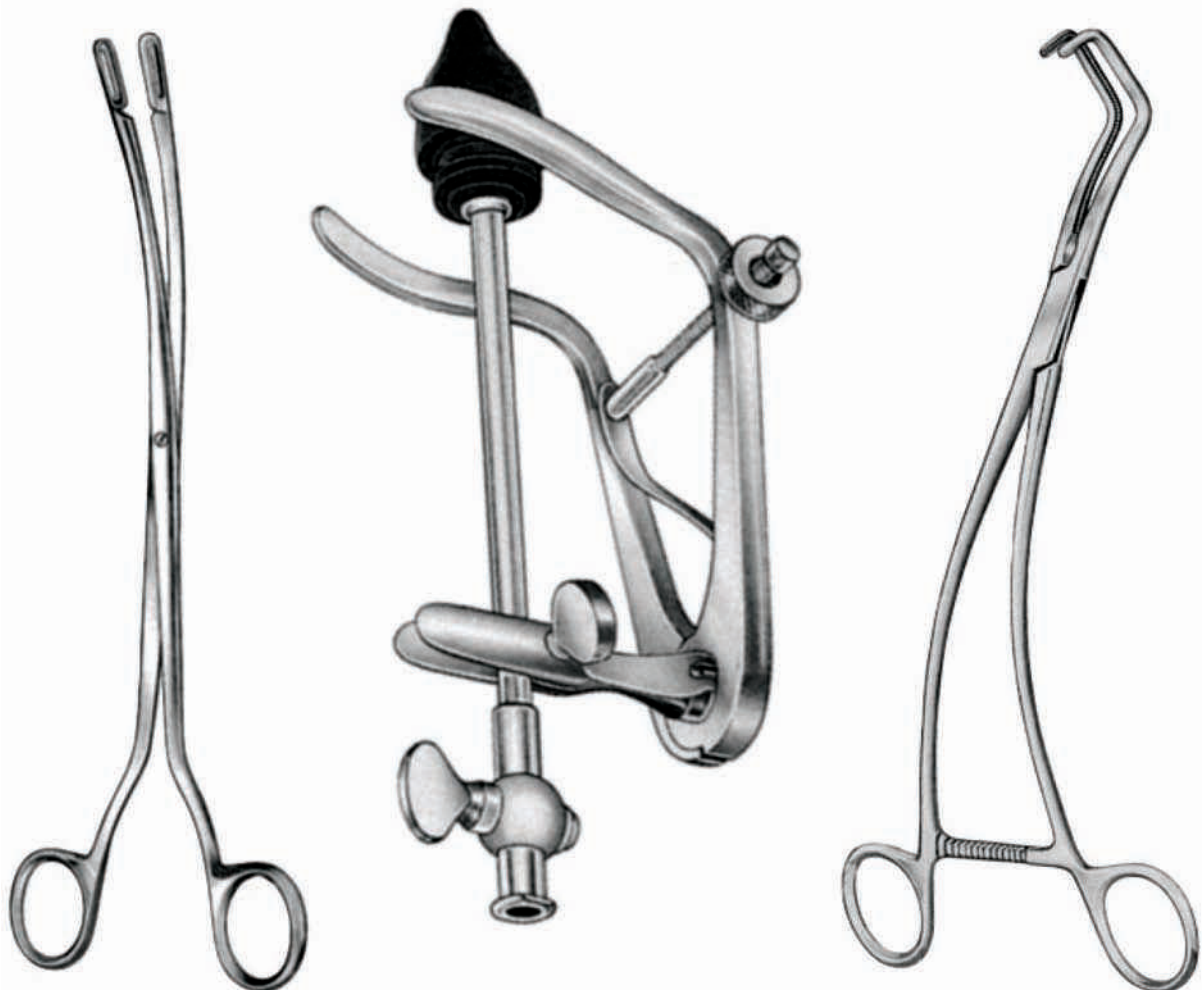

## Urology *урология*

**COLLIN**  
15-001-265  
26.5 cm

**DARTIGUES**  
15-002-270  
27 cm

**COLLIN**  
15-003-285  
28.5 cm

**HULKA-KENWICK**  
15-004-273  
27.3 cm

**RANDALL**

15-005-230  
23 cm

15-006-230  
23 cm

15-007-230  
23 cm

15-008-230  
23 cm

**MILLIN**  
15-018-240  
24 cm

**MILLIN**  
15-019-230  
23 cm

**MILLIN**  
15-020-230  
23 cm

**MILLIN**  
15-021-230  
23 cm

**CATHETERS**  
15-050-290 29 cm  
Male Catheters, metal

**THOMSON-WALKER'S  
PENILE CLAMPS**  
15-078-00  
Cross-Action model

**MILLIN'S SUCTION TUBE**  
15-079-00  
chromium-plated,  
with sliding "on & off"  
action.

**YOUNG-HRYNTSCHAK**  
15-080-200  
24 cm  
with 1 needle

**GUMCO CLAMP**  
mm Ø

15-086-00	8
15-087-00	11
15-088-00	13
15-089-00	16
15-090-00	21
15-091-00	26
15-092-00	32

**WINKELMANN**  
15-093-00 12 Ø  
15-094-00 16 Ø  
15-095-00 20 Ø  
Circumcision clamps

**MILLIN**  
15-096-280  
28 cm