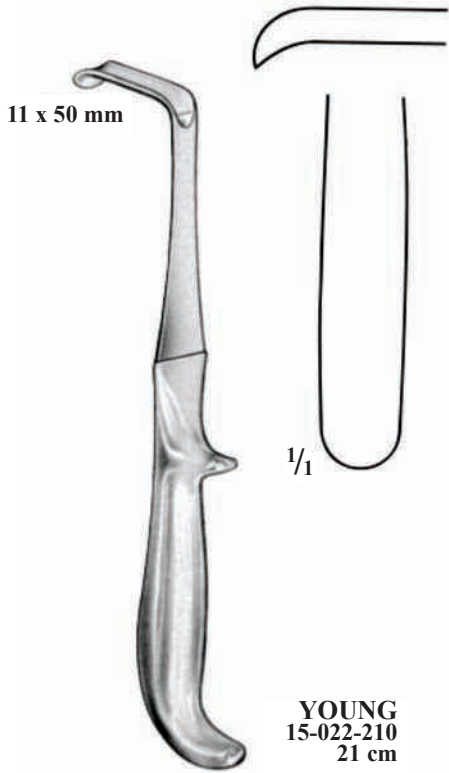

## Urology *урология*

**COLLIN**  
15-001-265  
26.5 cm

**DARTIGUES**  
15-002-270  
27 cm

**COLLIN**  
15-003-285  
28.5 cm

**HULKA-KENWICK**  
15-004-273  
27.3 cm

**RANDALL**

15-005-230  
23 cm

15-006-230  
23 cm

15-007-230  
23 cm

15-008-230  
23 cm

**MILLIN**  
15-018-240  
24 cm

**MILLIN**  
15-019-230  
23 cm

**MILLIN**  
15-020-230  
23 cm

**MILLIN**  
15-021-230  
23 cm

**CATHETERS**  
15-050-290 29 cm  
Male Catheters, metal

	French
15-051-01	8
15-052-02	10
15-053-03	12
15-054-04	14
15-055-05	16
15-056-06	18
15-057-07	20

**CATHETER**  
15-049-265  
26.5 cm  
14 Fr

**LISTER BOUGIES**  
15-058-270  
27 cm  
00 / 1 to 15 / 18  
set of 17

**CLUTTON BOUGIES**  
15-059-270  
27 cm  
06 / 10 to 28 / 32  
set of 12

Fig.	Item	Description	Tip
A	15-060-280	28 cm	8 French
B	15-061-280	28 cm	10 French
C	15-062-280	28 cm	12 French
D	15-063-280	28 cm	14 French
E	15-064-280	28 cm	16 French
F	15-065-280	28 cm	18 French
G	15-066-280	28 cm	20 French
H	15-067-280	28 cm	22 French
I	15-068-280	28 cm	24 French
J	15-069-280	28 cm	26 French
K	15-070-280	28 cm	28 French
L	15-071-280	28 cm	30 French
M	15-072-280	28 cm	32 French
N	15-073-280	28 cm	34 French
O	15-074-280	28 cm	36 French