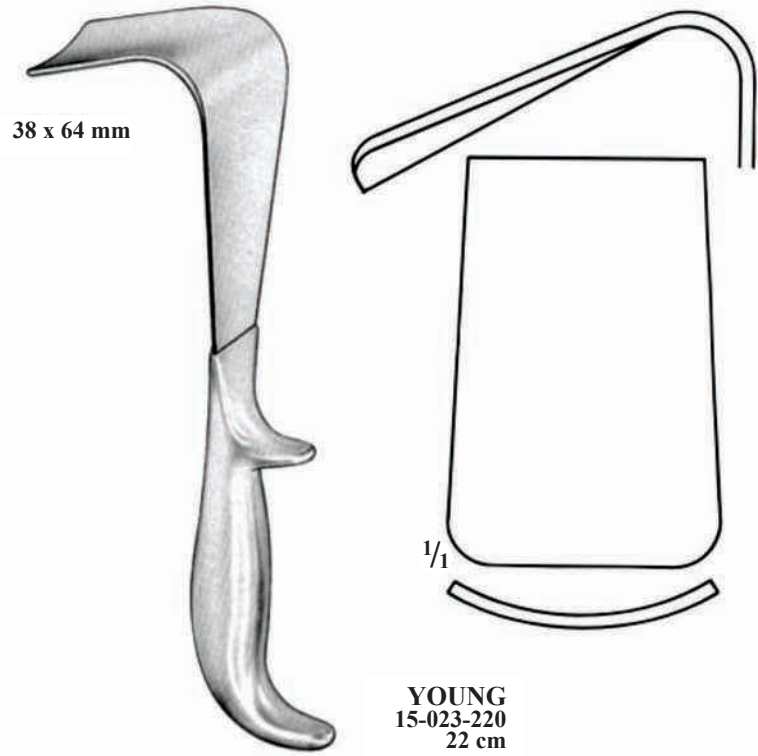

## Urology *урология*

**COLLIN**  
15-001-265  
26.5 cm

**DARTIGUES**  
15-002-270  
27 cm

**COLLIN**  
15-003-285  
28.5 cm

**HULKA-KENWICK**  
15-004-273  
27.3 cm

**RANDALL**

15-005-230  
23 cm

15-006-230  
23 cm

15-007-230  
23 cm

15-008-230  
23 cm

**MILLIN**  
15-018-240  
24 cm

**MILLIN**  
15-019-230  
23 cm

**MILLIN**  
15-020-230  
23 cm

**MILLIN**  
15-021-230  
23 cm

**CATHETERS**  
15-050-290 29 cm  
Male Catheters, metal

	French
15-051-01	8
15-052-02	10
15-053-03	12
15-054-04	14
15-055-05	16
15-056-06	18
15-057-07	20

**CATHETER**  
15-049-265  
26.5 cm  
14 Fr

**LISTER BOUGIES**  
15-058-270  
27 cm  
00 / 1 to 15 / 18  
set of 17

**CLUTTON BOUGIES**  
15-059-270  
27 cm  
06 / 10 to 28 / 32  
set of 12

Fig.	Item	Description	Tip
A	15-060-280	28 cm	8 French
B	15-061-280	28 cm	10 French
C	15-062-280	28 cm	12 French
D	15-063-280	28 cm	14 French
E	15-064-280	28 cm	16 French
F	15-065-280	28 cm	18 French
G	15-066-280	28 cm	20 French
H	15-067-280	28 cm	22 French
I	15-068-280	28 cm	24 French
J	15-069-280	28 cm	26 French
K	15-070-280	28 cm	28 French
L	15-071-280	28 cm	30 French
M	15-072-280	28 cm	32 French
N	15-073-280	28 cm	34 French
O	15-074-280	28 cm	36 French