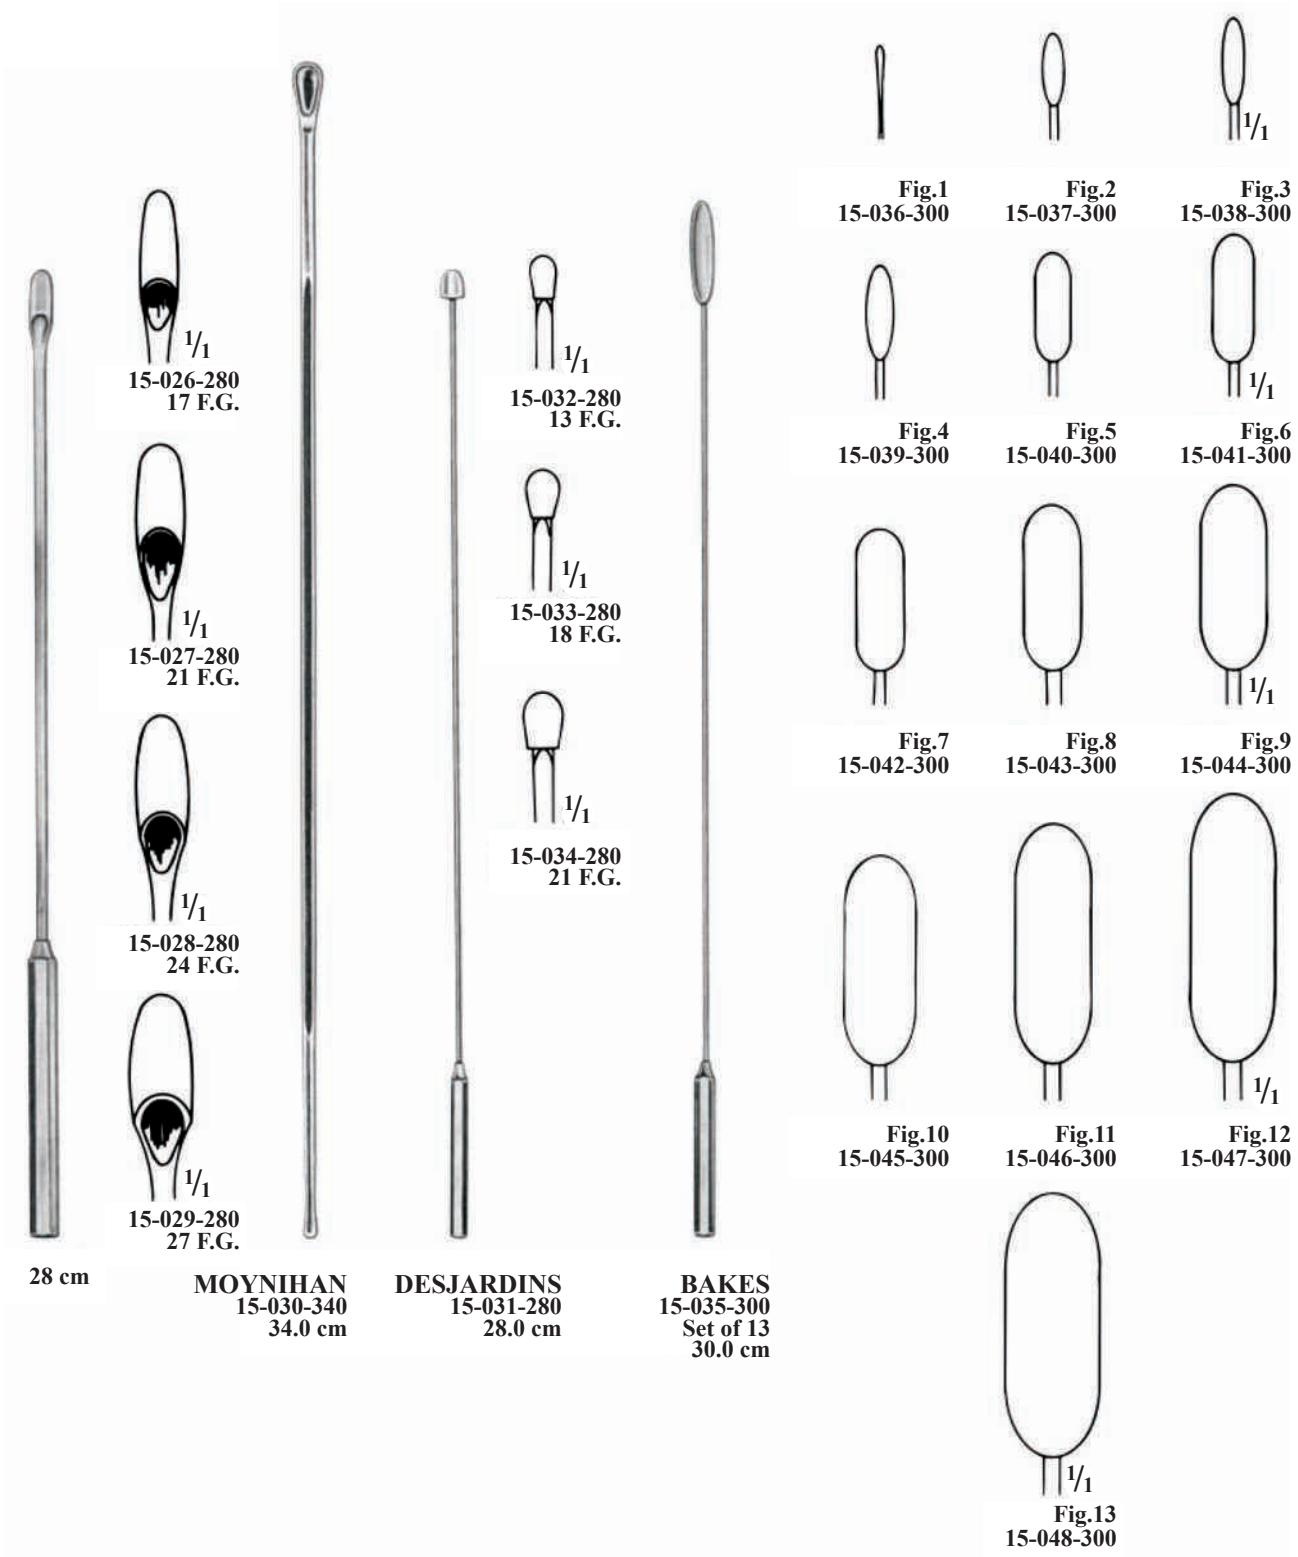

15-007-230  
23 cm

15-008-230  
23 cm

**MILLIN**  
15-018-240  
24 cm

**MILLIN**  
15-019-230  
23 cm

**MILLIN**  
15-020-230  
23 cm

**MILLIN**  
15-021-230  
23 cm

**CATHETERS**  
15-050-290 29 cm  
Male Catheters, metal

**THOMSON-WALKER'S  
PENILE CLAMPS**  
15-078-00  
Cross-Action model

**MILLIN'S SUCTION TUBE**  
15-079-00  
chromium-plated,  
with sliding "on & off"  
action.

**YOUNG-HRYNTSCHAK**  
15-080-200  
24 cm  
with 1 needle

**YOUNG-MILLIN**  
15-081-200  
20 cm  
with 1 needle

15-082-200  
Spare needle

15-083-200  
Spare needle

15-084-200  
Spare needle

**KNUTSON**  
15-085-180  
18 cm

Urethrographie-instruments

15-088-00  
Spare

**GUMCO CLAMP**  
mm Ø

15-086-00	8
15-087-00	11
15-088-00	13
15-089-00	16
15-090-00	21
15-091-00	26
15-092-00	32

**WINKELMANN**  
15-093-00 12 Ø  
15-094-00 16 Ø  
15-095-00 20 Ø  
Circumcision clamps

**MILLIN**  
15-096-280  
28 cm