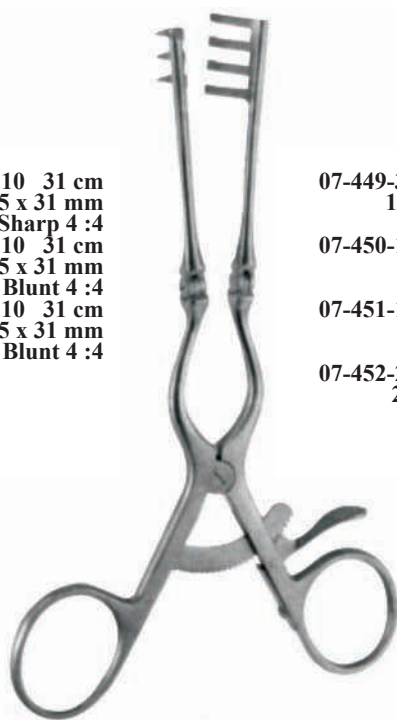

07-449-310 31 cm
13 x 14.5 mm
Blunt 3 :4
07-450-165 16.5 cm
17 x 19 mm
Sharp 3 :4
07-451-165 16.5 cm
17 x 19 mm
Blunt 3 :4
07-452-200 20 cm
21 x 210 mm
Blunt 3 :4