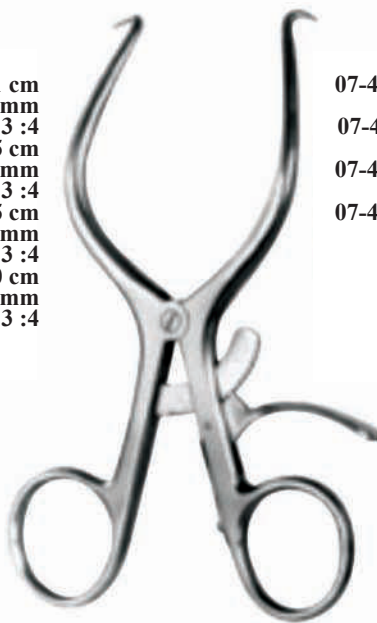

07-453-090 9 cm
6 mm Sharp
07-454-110 11 cm
10 mm Sharp
07-455-140 14 cm
10 mm Sharp
07-456-190 19 cm
10 mm Sharp

GELPI