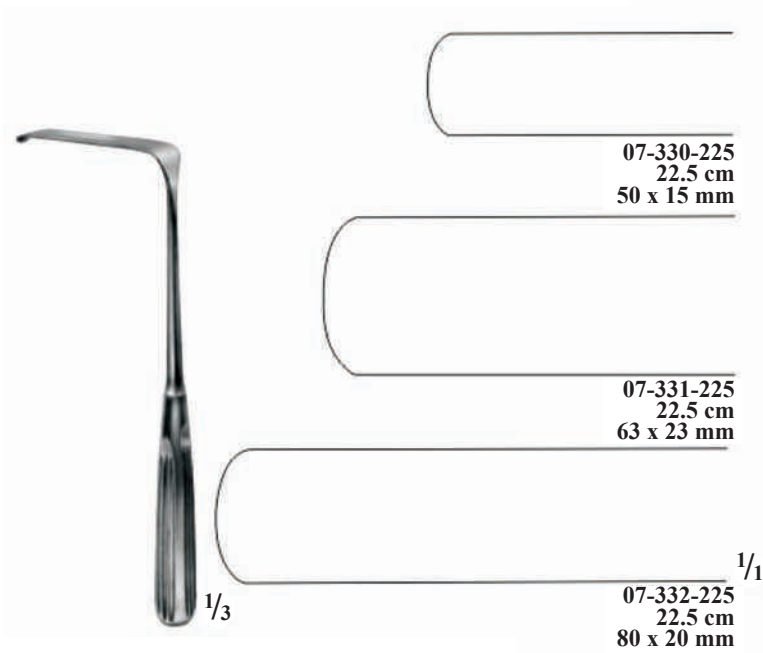

**Retractors –
ретракторы**

SAUERBUCH

07-330-225
22.5 cm
50 x 15 mm

07-331-225
22.5 cm
63 x 23 mm

07-332-225
22.5 cm
80 x 20 mm

1/1