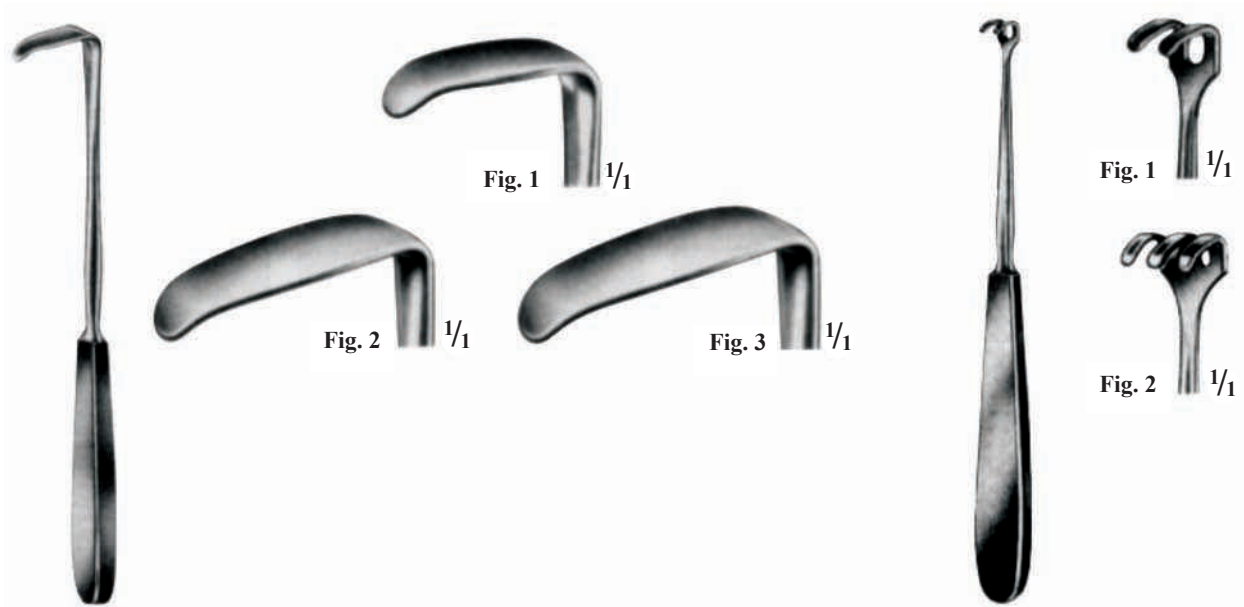

LANGENBECK
07-183-220 22.0 cm 30 x 11 mm Fig. 1
07-184-220 22.0 cm 40 x 11 mm Fig. 2
07-185-220 22.0 cm 42 x 13 mm Fig. 3

TENDON HOOKS
07-186-175 17.5 cm
07-187-175 17.5 cm
12 x 6 mm Fig. 1
12 x 11 mm Fig. 2