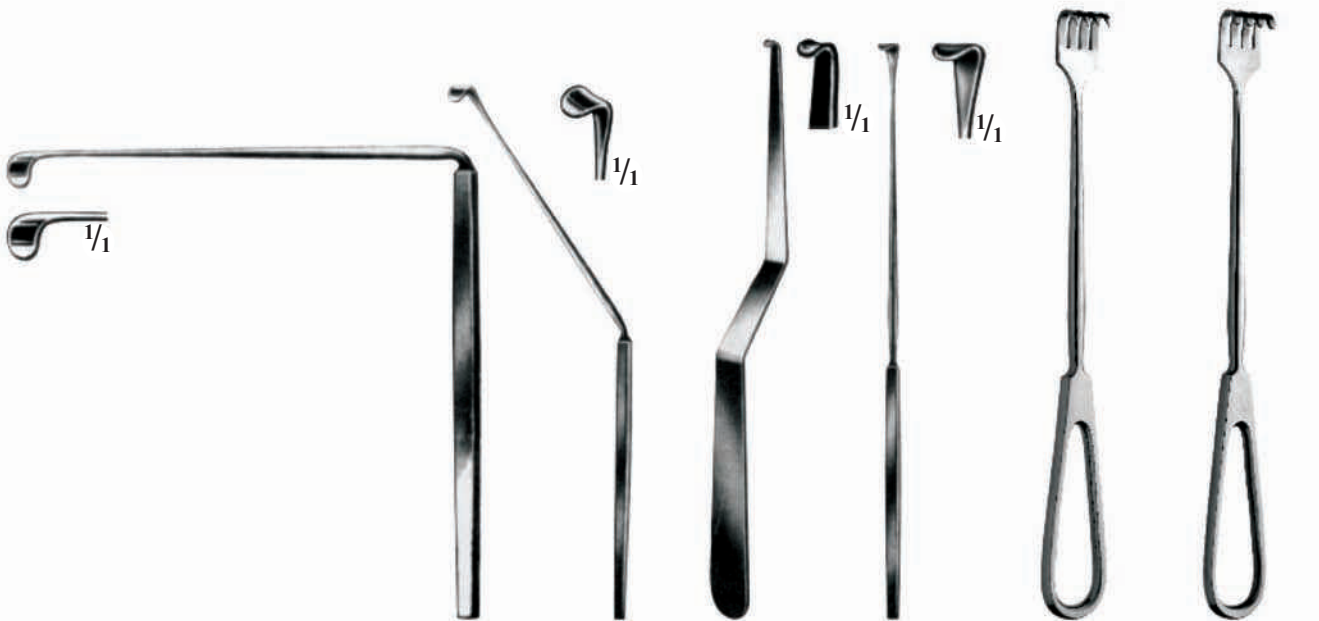

1/1

SENN-MUELLER
07-094-160
18 x 6 mm
16 cm
sharp

**Hooks & retractors –
крючки и ретракторы**

SCOVILLE
07-095-200
7 mm
20 cm

HOLSHER
07-096-240
7 mm
24 cm

SCOVILLE
07-097-230
8 mm
23 cm

STERNBERG
07-098-120 12 cm
07-099-140 14 cm
07-100-160 16 cm

COLLIN-HARTMANN
07-101-140 14 cm
38 x 28 / 32 x 21 mm
07-102-160 16 cm
52 x 34 / 36 x 27 mm

LOVE
07-103-190
19 cm

LOVE
07-104-190
19 cm

LOVE
07-105-210
21 cm
4 mm

LOVE
07-106-190
19 cm

VOLKMAN
07-107-220
22 cm
Sharp, 4 Prongs