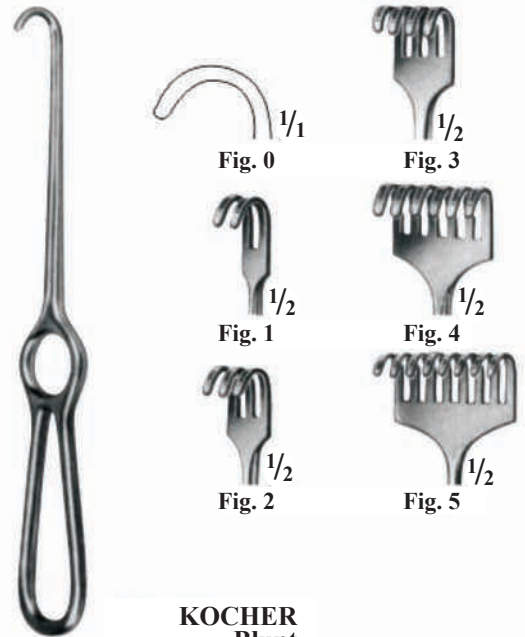

COLLIN-HARTMANN
07-101-140 14 cm
38 x 28 / 32 x 21 mm
07-102-160 16 cm
52 x 34 / 36 x 27 mm

LOVE
07-103-190
19 cm

LOVE
07-104-190
19 cm

LOVE
07-105-210
21 cm
4 mm

LOVE
07-106-190
19 cm

VOLKMAN
07-107-220
22 cm
Sharp, 4 Prongs

VOLKMAN
07-108-220
22 cm
Blunt, 4 Prongs

Hooks & retractors – крючки и ретракторы

VOLKMANN

VOLKMANN

Hooks & retractors – крючки и ретракторы

**KOCHER
Sharp**

- 07-137-220 22.0 cm 15 x 9 mm Fig. 1
- 07-138-220 22.0 cm 15 x 13 mm Fig. 2
- 07-139-220 22.0 cm 15 x 18 mm Fig. 3
- 07-140-220 22.0 cm 15 x 28 mm Fig. 4
- 07-141-220 22.0 cm 15 x 40 mm Fig. 5