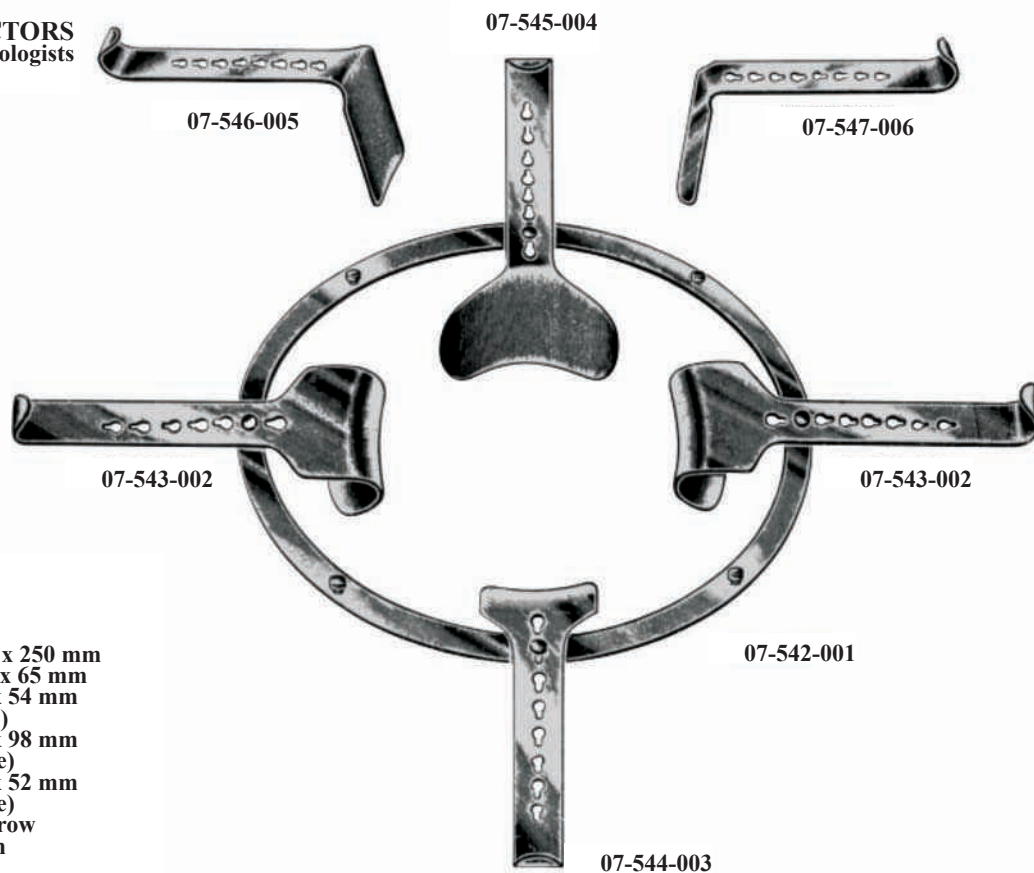

COLLIN
S M
07-521-00 38 x 62 mm 55 x 55 mm
07-522-00 38 x 80 mm 55 x 65 mm
07-523-00 38 x 100 mm 55 x 75 mm

LEGUEU
07-524-170
17 cm

RICARD
07-525-280 28 cm
complete with 2 lateral
blades and central blade
70 x 90 mm

DOYEN
07-526-280 28 cm 48 x 90 mm
07-527-280 28 cm 48 x 105 mm
07-528-280 28 cm 48 x 120 mm
07-529-280 28 cm 48 x 135 mm

ROCHARD
07-530-310 31 cm 48 x 90 mm
07-531-310 31 cm 48 x 105 mm
07-532-310 31 cm 48 x 120 mm
07-533-310 31 cm 48 x 135 mm
07-534-310 31 cm 48 x 155 mm

Retractors – ретракторы

DENIS-BROWNE 07-535-000 complete

07-536-001 Frame 190 x 160 mm
07-537-002 2 blades only 40 x 30 mm
07-538-003 2 blades only 40 x 40 mm

07-539-004
Blades only 20 x 30 mm

07-540-005
Blades only 20 x 40 mm

ABDOMINAL RETRACTORS for new-born and children

ABDOMINAL RETRACTORS well suitable for gynaecologists

semm
07-541-000
consisting of:

07-542-001 1 frame 275 x 250 mm
07-543-002 2 blades 47 x 65 mm
07-544-003 1 blade 50 x 54 mm
(for bladder)
07-545-004 1 blade 76 x 98 mm
(for intestine)
07-546-005 1 blade 98 x 52 mm
(for intestine)
07-547-006 1 blade, narrow
105 x 35 mm