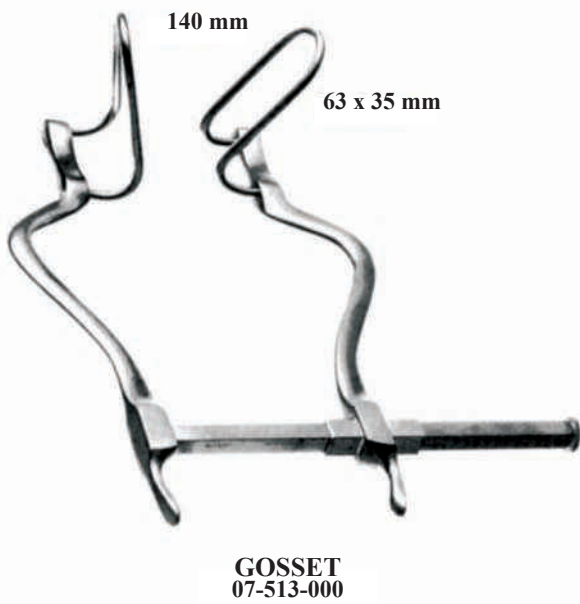

TRAVERS
07-493-220
21 cm

RIGHTBY
07-494-180 35 x 20 mm
07-495-180 60 x 20 mm
07-496-180 65 x 15 mm
18 cm

MISKIMON
07-497-220 Sharp
07-498-220 Blunt
22 cm

**Retractors –
ретракторы**

RICARD
07-499-165 16.5 cm
spreading 160 mm lateral blades 63 x 35 mm
1 central blades 60 x 65 mm

BALFOUR
07-500-00
70 x 85 mm Central blade
07-501-250 25 cm 70 x 85 mm
07-502-250 25 cm 100 x 35 mm
Spread

BALFOUR/BABY
07-503-00 90 mm
07-504-00 24 x 20 mm
07-505-00 27 x 27 mm

BALFOUR/US
07-506-250 25 cm 45 x 80 mm
07-507-250 25 cm 70 x 35 mm
07-508-250 25 cm 100 x 35 mm

07-509-000
Center Blade
45 x 80 mm

BALFOUR
07-510-180 18 cm 45 x 80 mm
07-511-180 18 cm 63 x 35 mm
Spreed

***Retractors –
ретракторы***

**Retractors –
ретракторы**

O'SULLIVAN/O'CONNOR
07-515-00
Set includes frame & 3 blades
07-516-00
Frame Only (not pictured)