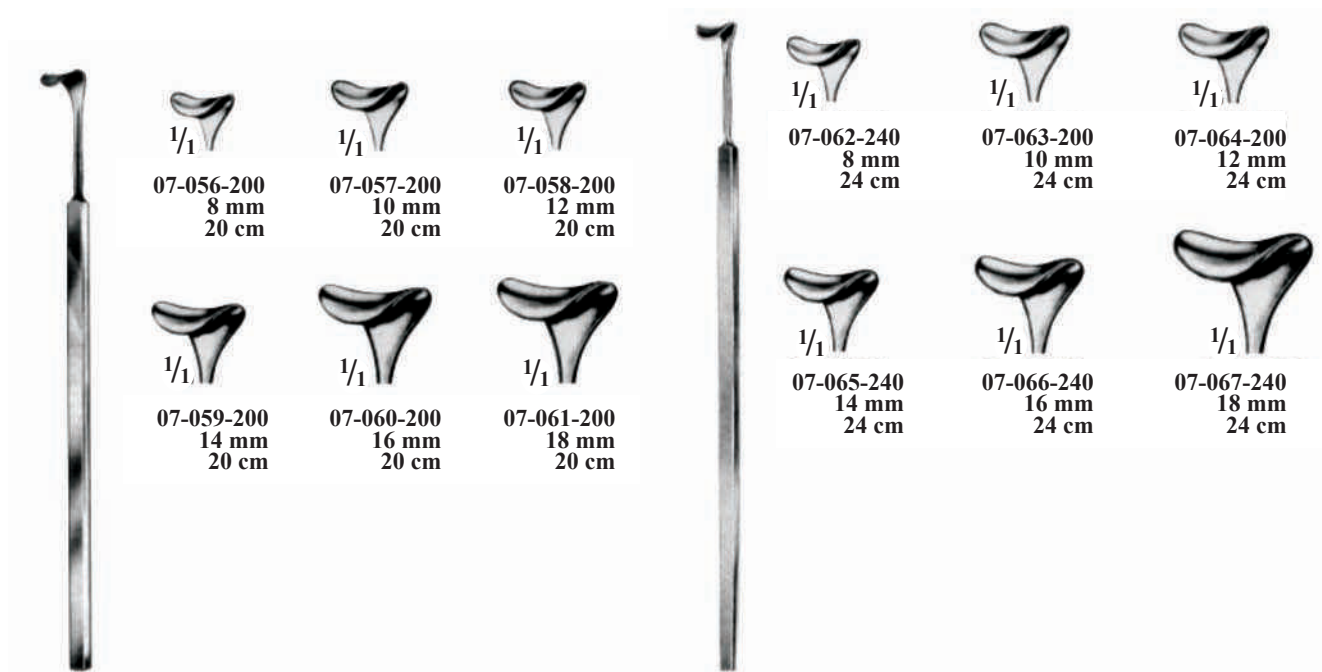

Hooks & retractors – крючки и ретракторы

CUSHING

CUSHING