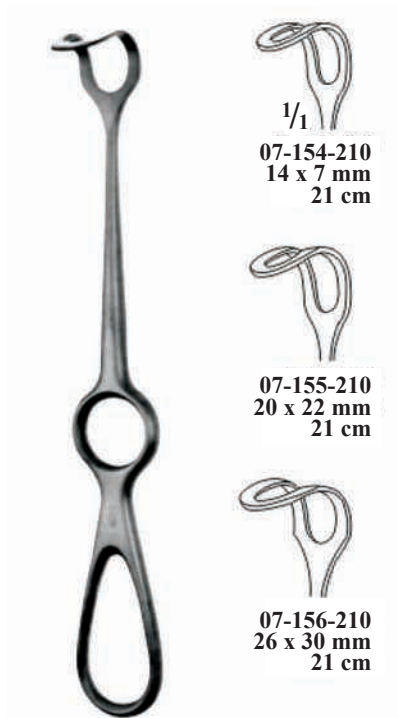

**Retractors –
ретракторы**

MIDDELDORF

1/1
07-154-210
14 x 7 mm
21 cm

07-155-210
20 x 22 mm
21 cm

07-156-210
26 x 30 mm
21 cm