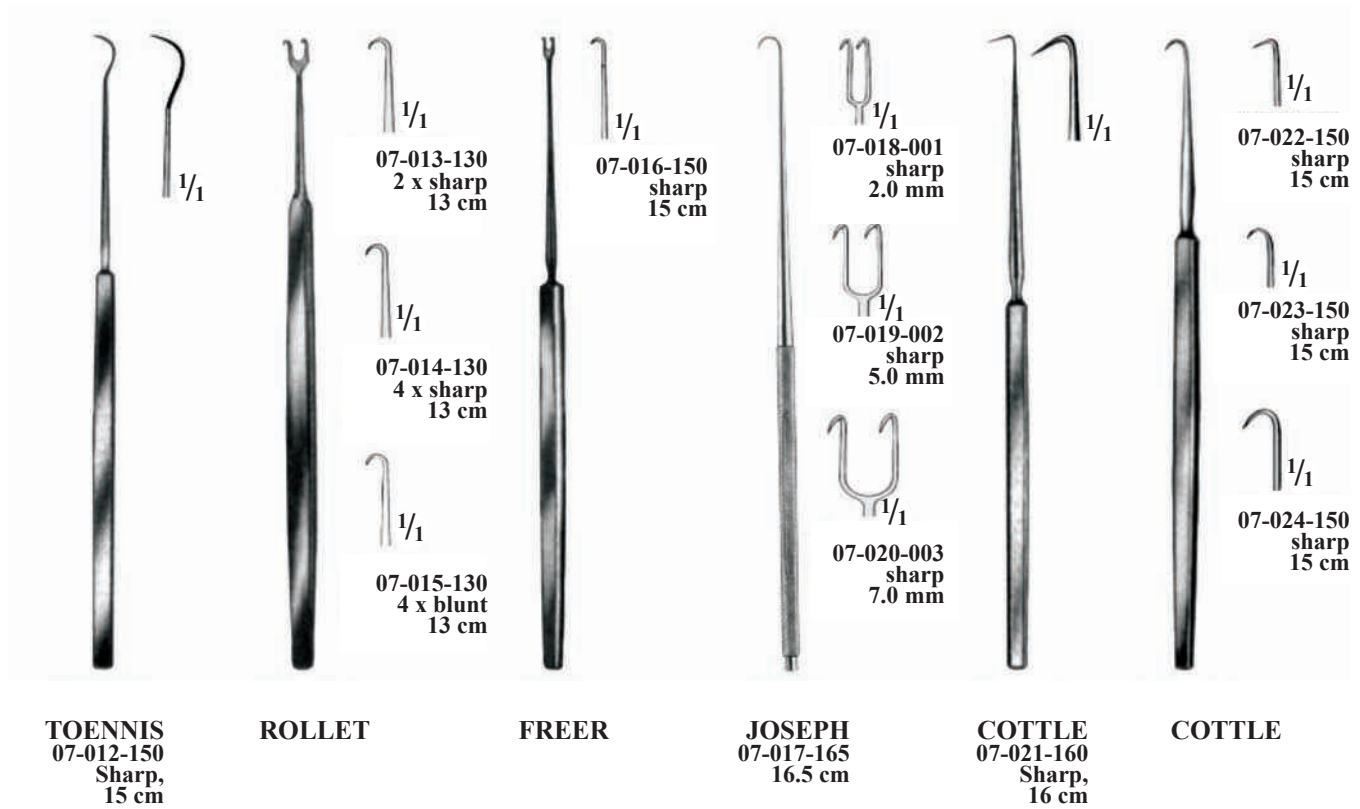

SECTION – 07

Retractors

Ретракторы

**Hooks & retractors –
крючки и ретракторы**

Hooks & retractors – крючки и ретракторы

LANGE
07-025-220
Fistula hook
22 cm

KILNER
07-026-100
sharp
Skin hooks
10 cm

EMMET
07-027-220
Fistula hook
22 cm

SIMON
07-028-220
1 x sharp
Fistula hook
22 cm

HARTMANN
07-029-160
sharp
16 cm

GRAEFE

07-030-160
blunt
16 cm
07-031-160
sharp
16 cm

FOMON
07-032-170
blunt
17 cm

FOMON
07-033-160
blunt
Choana hook
16 cm

COTTLE-NEIVERT
07-034-200
blunt
20 cm