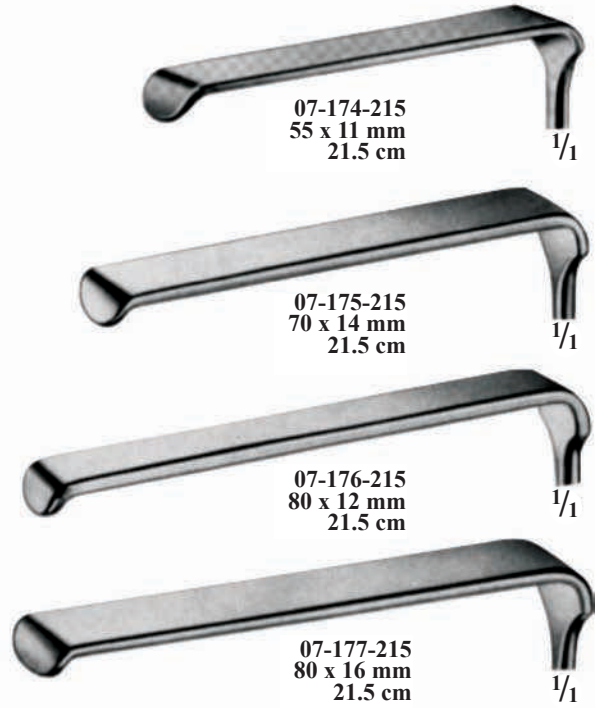

**Retractors –
ретракторы**

KOCHER-LANGENBECK

CASPAR