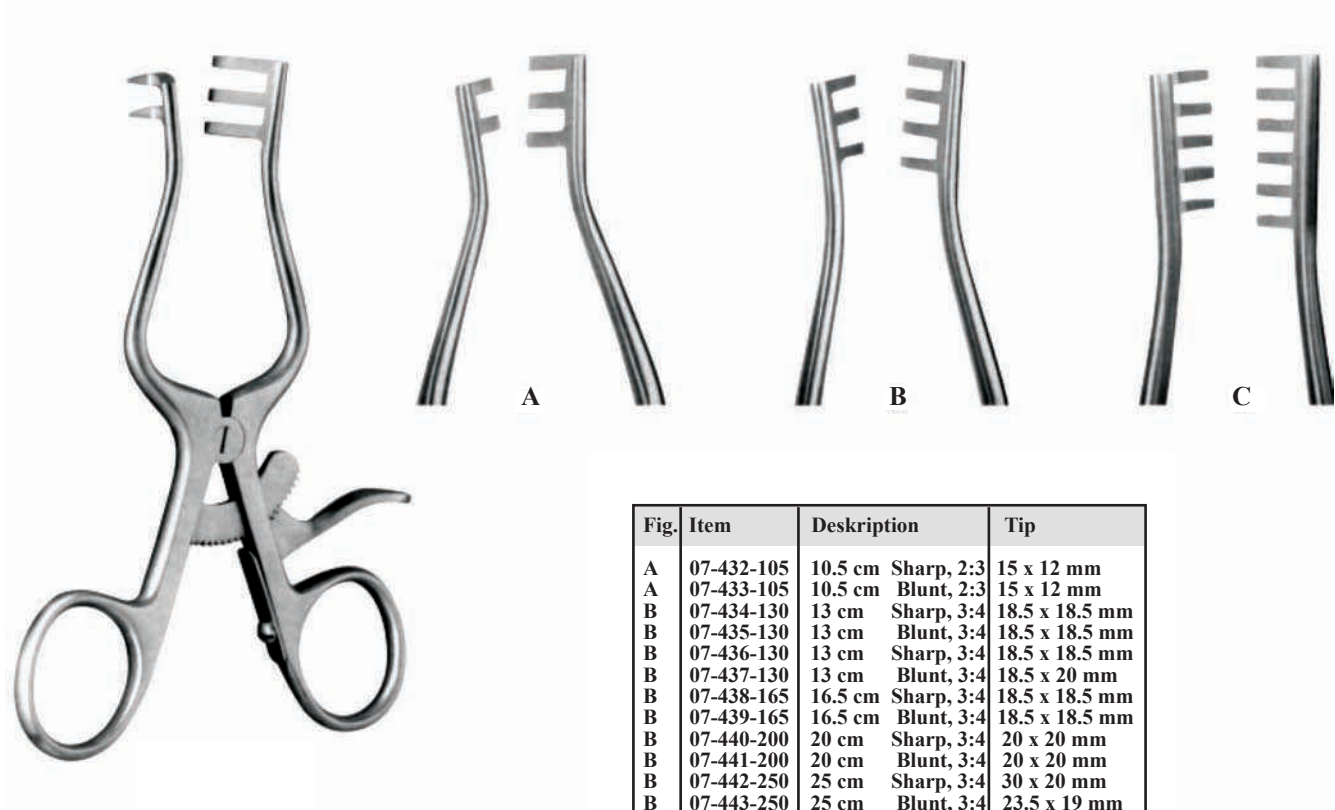

WEITLANER

Fig.	Item	Description	Tip
A	07-432-105	10.5 cm Sharp, 2:3	15 x 12 mm
A	07-433-105	10.5 cm Blunt, 2:3	15 x 12 mm
B	07-434-130	13 cm Sharp, 3:4	18.5 x 18.5 mm
B	07-435-130	13 cm Blunt, 3:4	18.5 x 18.5 mm
B	07-436-130	13 cm Sharp, 3:4	18.5 x 18.5 mm
B	07-437-130	13 cm Blunt, 3:4	18.5 x 20 mm
B	07-438-165	16.5 cm Sharp, 3:4	18.5 x 18.5 mm
B	07-439-165	16.5 cm Blunt, 3:4	18.5 x 18.5 mm
B	07-440-200	20 cm Sharp, 3:4	20 x 20 mm
B	07-441-200	20 cm Blunt, 3:4	20 x 20 mm
B	07-442-250	25 cm Sharp, 3:4	30 x 20 mm
B	07-443-250	25 cm Blunt, 3:4	23.5 x 19 mm
C	07-444-260	26 cm Sharp, 5:6	27 x 32 mm
C	07-445-260	26 cm Blunt, 5:6	27 x 32 mm