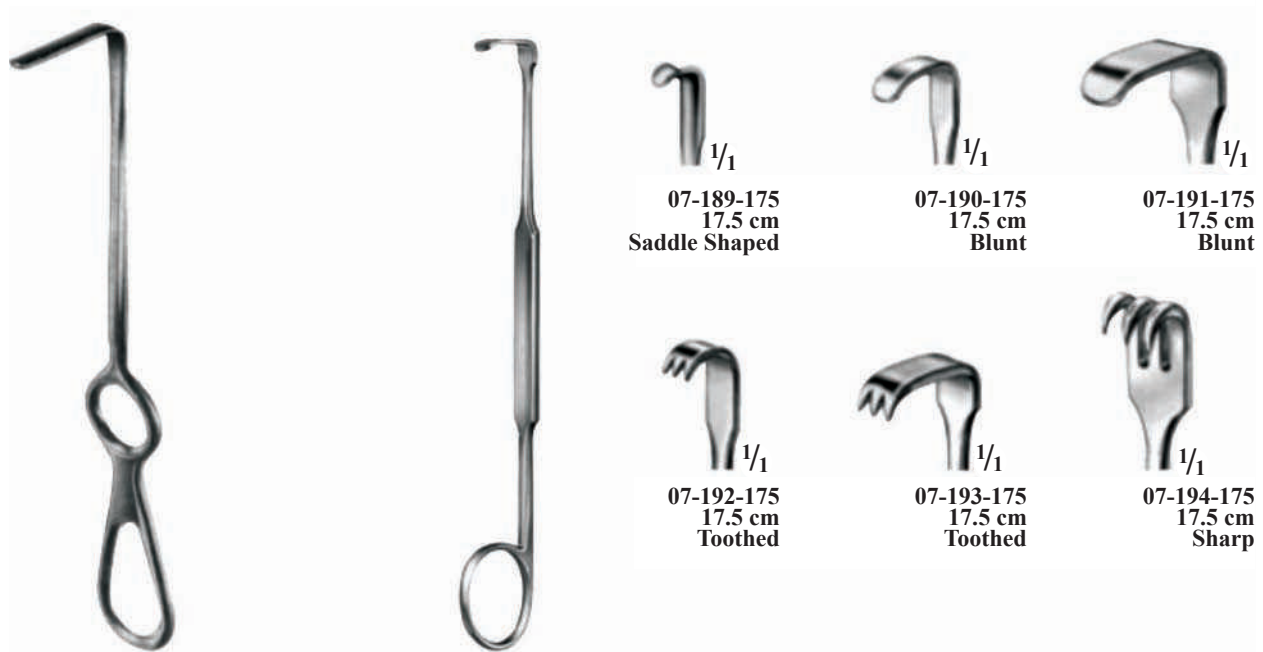

TENDON HOOKS
07-186-175 17.5 cm
07-187-175 17.5 cm
12 x 6 mm Fig. 1
12 x 11 mm Fig. 2

KNEE RETRACTOR
07-188-225 22.5 cm
37 x 9 mm

MEYERDING

07-189-175
17.5 cm
Saddle Shaped

07-190-175
17.5 cm
Blunt

07-191-175
17.5 cm
Blunt