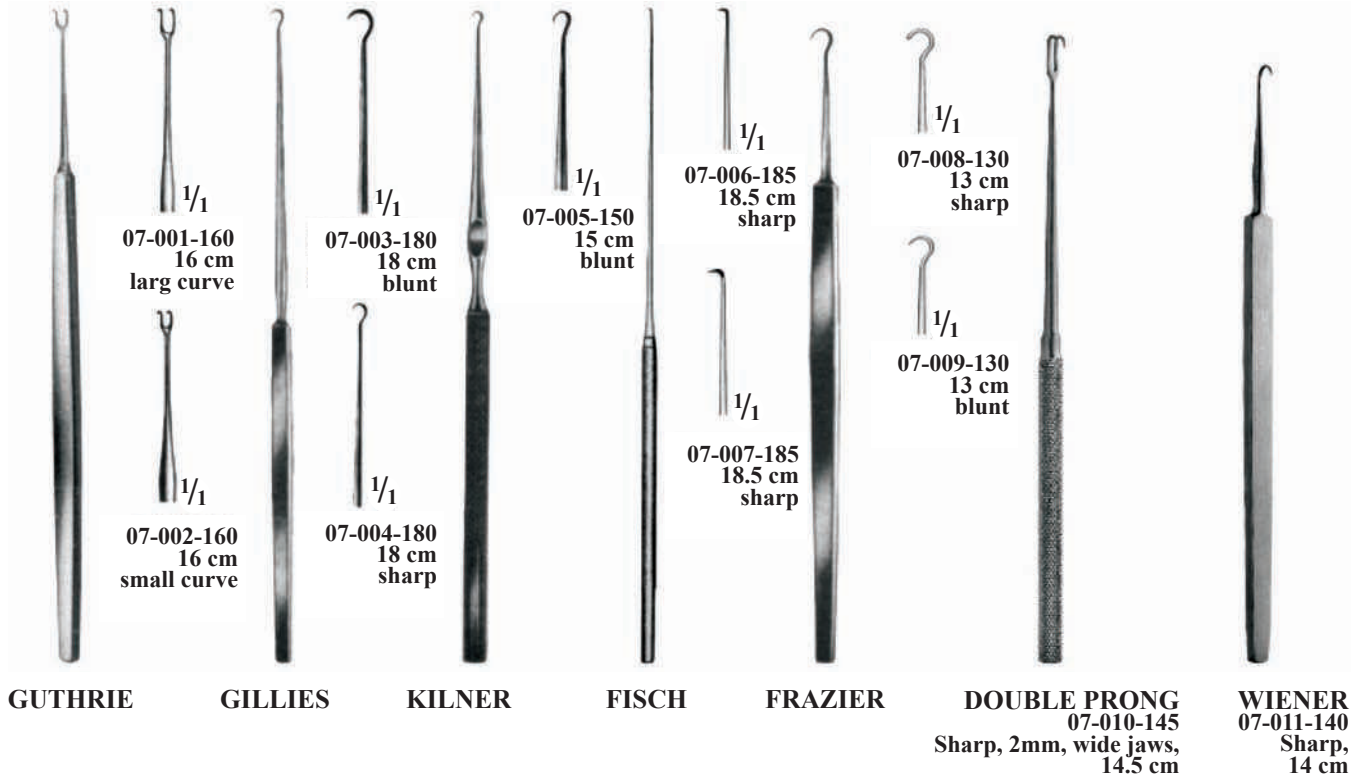

SECTION – 07

Retractors

Ретракторы

**Hooks & retractors –
крючки и ретракторы**

Hooks & retractors – крючки и ретракторы

LANGE
07-025-220
Fistula hook
22 cm

KILNER
07-026-100
sharp
Skin hooks
10 cm

EMMET
07-027-220
Fistula hook
22 cm

SIMON
07-028-220
1 x sharp
Fistula hook
22 cm

HARTMANN
07-029-160
sharp
16 cm

GRAEFE

07-030-160
blunt
16 cm
07-031-160
sharp
16 cm

FOMON
07-032-170
blunt
17 cm

FOMON
07-033-160
blunt
Choana hook
16 cm

COTTLE-NEIVERT
07-034-200
blunt
20 cm