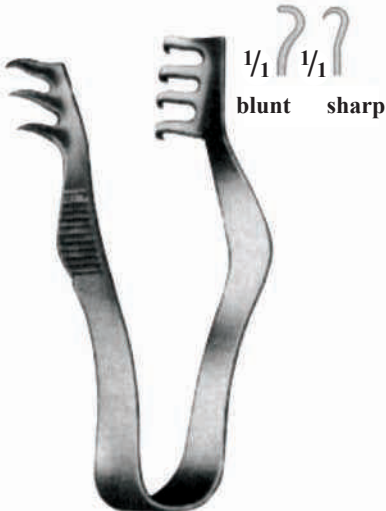

FINSEN
07-414-050 5 cm
2 x 3 teeth sharp
07-415-070 7 cm
2 x 3 teeth sharp