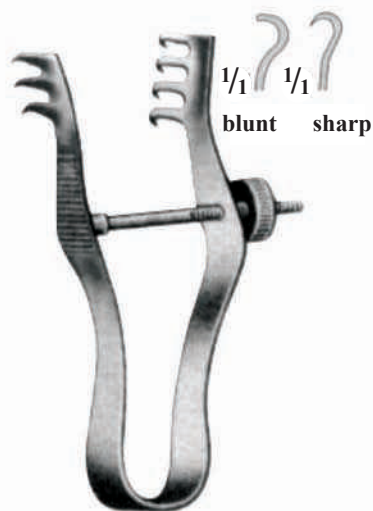

BLOOD SCOOP
07-400-150
15 cm

**Retractors –
ретракторы**

DEAVER
07-401-300
30 cm
75 mm

DEAVER
07-402-300
30 cm
50 mm

DEAVER
07-403-300
30 cm
38 mm

DEAVER
07-404-360
36 cm
25 mm

DEAVER
07-405-330
33 cm
25 mm

DEAVER
07-406-300
30 cm
25 mm

DEAVER
07-407-230
23 cm
25 mm

DEAVER
07-408-215
21.5 cm
22 mm

DEAVER
07-409-180
18 cm
19 mm

S-SHAPED
07-410-210
21 cm
12 mm

**Retractors –
ретракторы**

HEISS
07-411-100 10 cm
sharp 4:4
07-412-100 10 cm
blunt 4:4

FINSEN
07-413-070 7 cm
3 x 4 teeth
sharp

FINSEN
07-414-050 5 cm
2 x 3 teeth sharp
07-415-070 7 cm
2 x 3 teeth sharp

BUCKLEY
07-416-060 6 cm

WIRE RETAINING
07-417-085 8.5 cm 3 x 3 Prong
07-418-085 8.5 cm 1 x 1 Prong Sharp