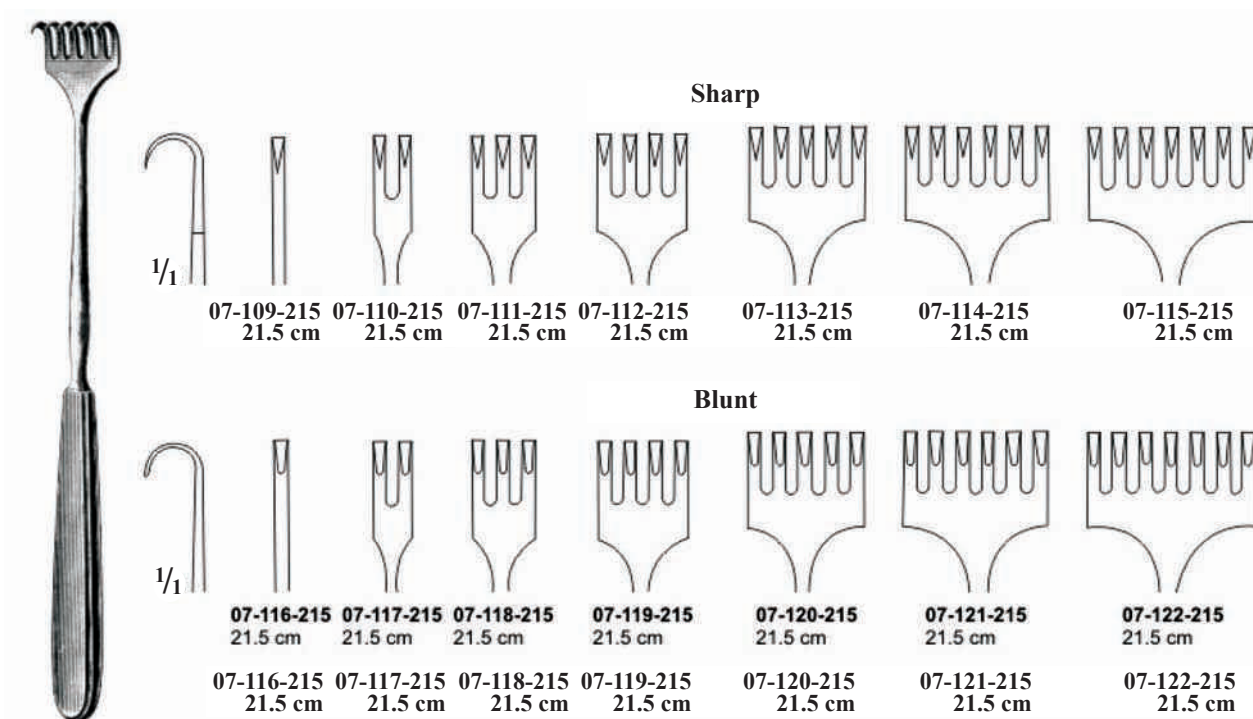

Hooks & retractors – крючки и ретракторы