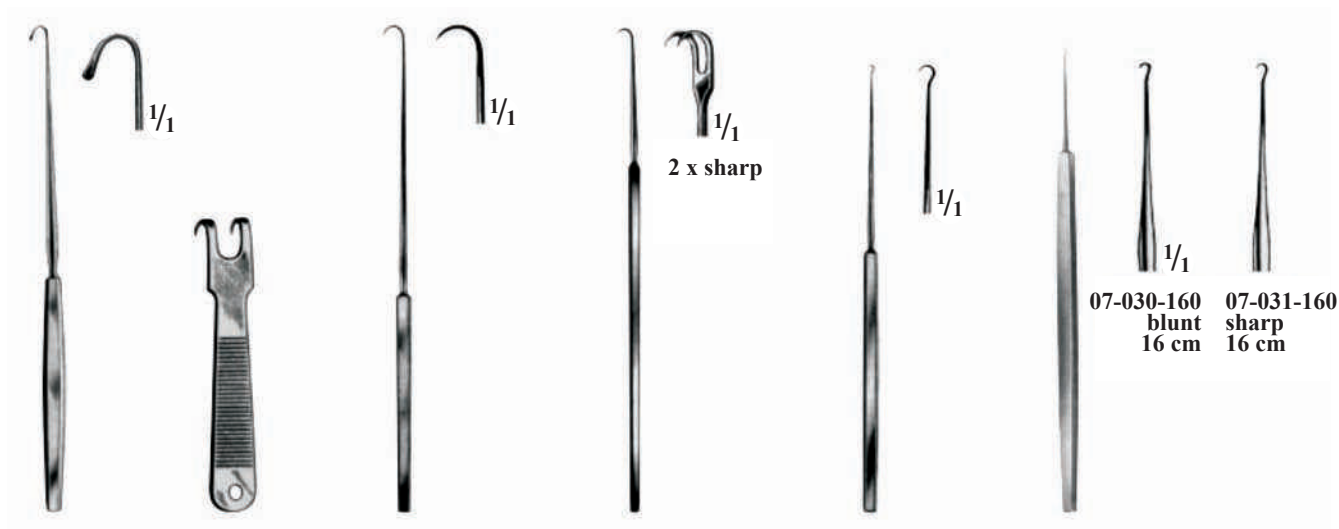

SECTION – 07

Retractors

Ретракторы

**Hooks & retractors –
крючки и ретракторы**

Hooks & retractors – крючки и ретракторы

LANGE
07-025-220
Fistula hook
22 cm

KILNER
07-026-100
sharp
Skin hooks
10 cm

EMMET
07-027-220
Fistula hook
22 cm

SIMON
07-028-220
1 x sharp
Fistula hook
22 cm

HARTMANN
07-029-160
sharp
16 cm

GRAEFE

07-030-160
blunt
16 cm
07-031-160
sharp
16 cm

FOMON
07-032-170
blunt
17 cm

FOMON
07-033-160
blunt
Choana hook
16 cm

COTTLE-NEIVERT
07-034-200
blunt
20 cm