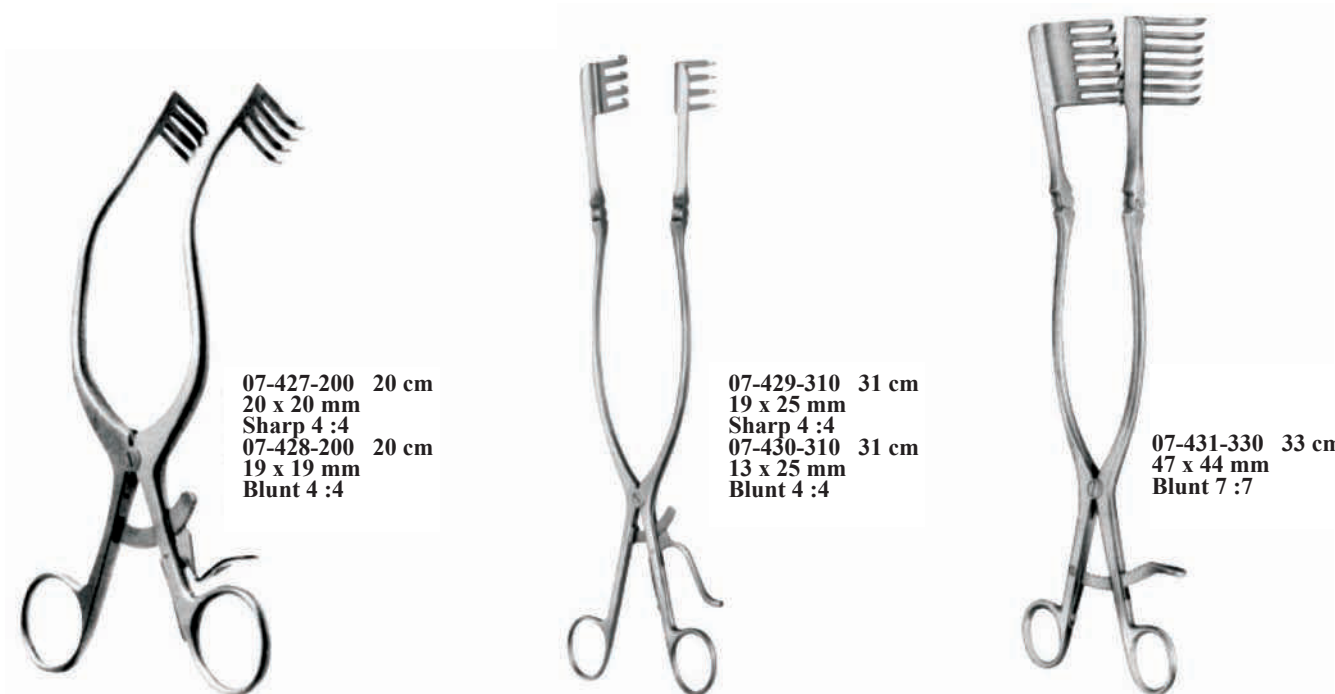

**Retractors –
ретракторы**

07-427-200 20 cm
20 x 20 mm
Sharp 4 :4
07-428-200 20 cm
19 x 19 mm
Blunt 4 :4

07-429-310 31 cm
19 x 25 mm
Sharp 4 :4
07-430-310 31 cm
13 x 25 mm
Blunt 4 :4

07-431-330 33 cm
47 x 44 mm
Blunt 7 :7

ANDERSON-ADSON

BECKMANN

BECKMANN/EATON