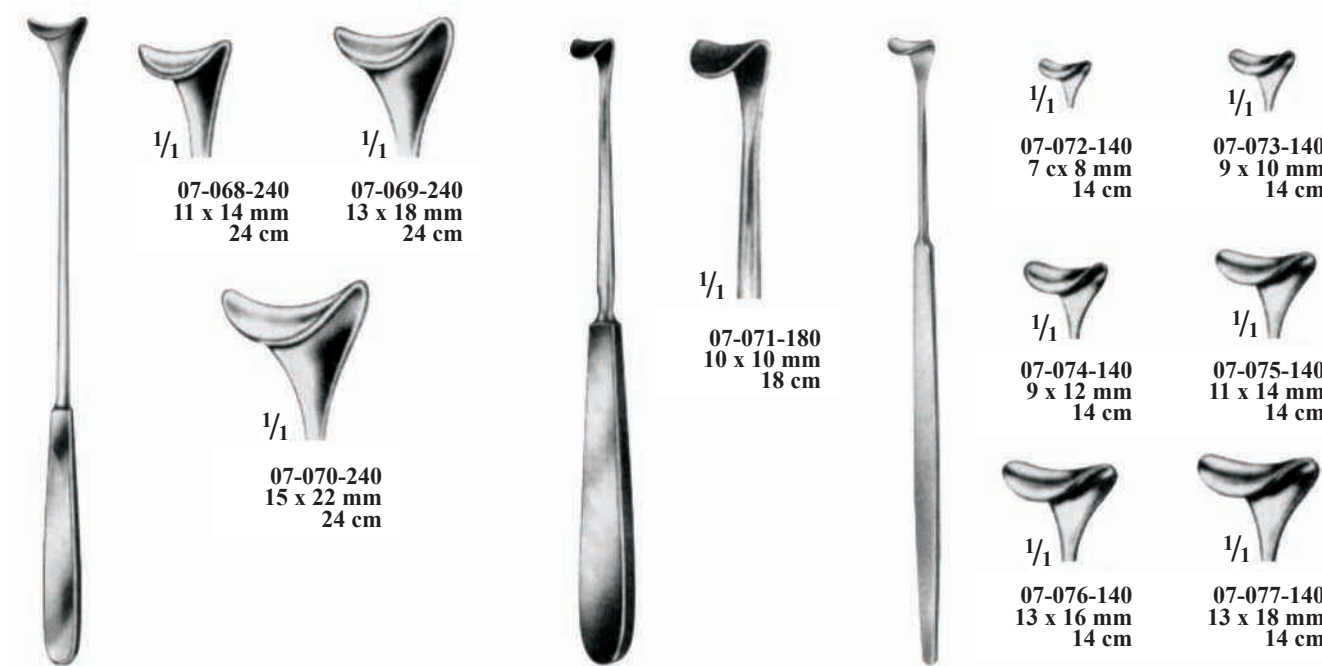

CUSHING
07-041-280
blunt, 28cm
07-042-280
sharp, 28 cm
Nerve-and
vessel hook

CRILE
07-043-200
20cm

GRAEFE
07-044-130 13.0 cm - A
07-045-140 14.0 cm - B
07-046-150 15.0 cm - C

WAGENER
07-047-140 14.0 cm - A
07-048-140 14.0 cm - B
07-049-140 14.0 cm - C
07-050-140 14.0 cm - D

DAY
07-051-160 16.0 cm - A
07-052-160 16.0 cm - B

LUCAE
07-053-140 14.0 cm - A
07-054-140 14.0 cm - B
07-055-140 14.0 cm - C

Hooks & retractors – крючки и ретракторы

CUSHING

CUSHING

CUSHING

CUSHING-KOCHER

DESMARRES