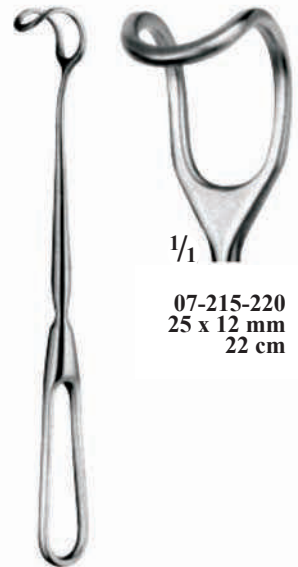

GREEN

07-215-220 25 x 12 mm
22 cm