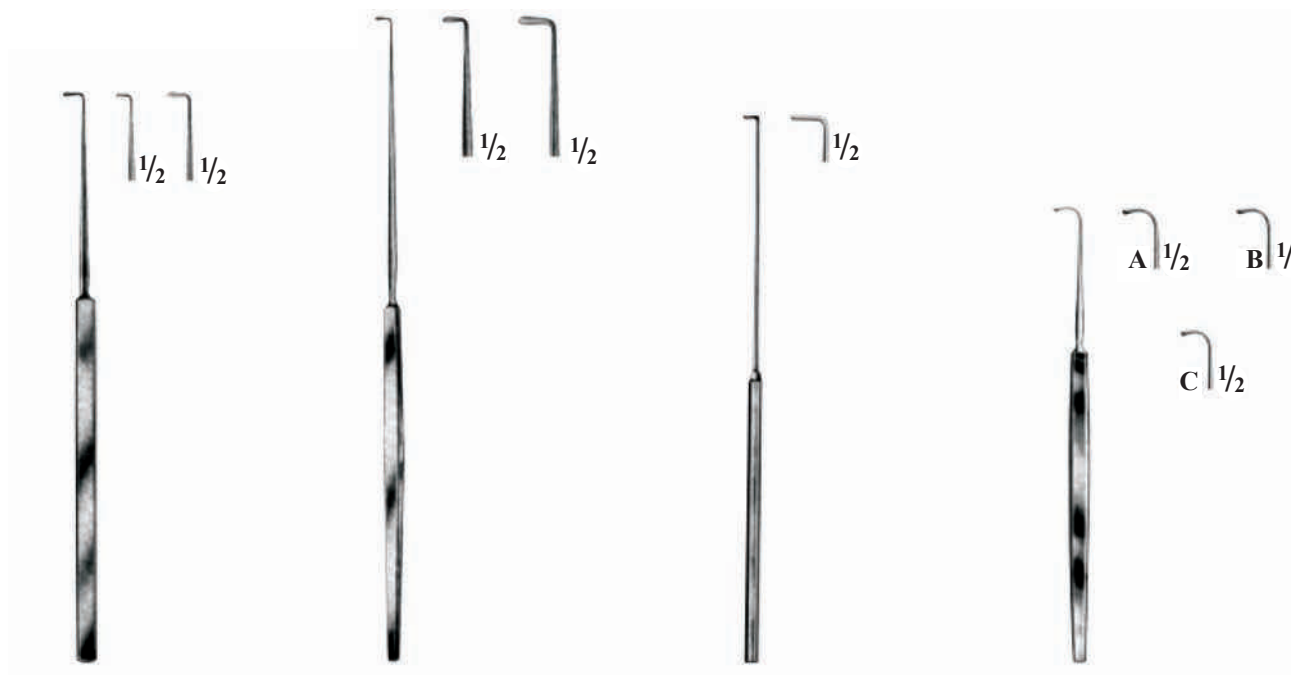

**Hooks & retractors –
крючки и ретракторы**

CUSHING
07-039-190
blunt, 19 cm
07-040-190
sharp, 19 cm
Nerve-and
vessel hook

CUSHING
07-041-280
blunt, 28cm
07-042-280
sharp, 28 cm
Nerve-and
vessel hook

CRILE
07-043-200
20cm

GRAEFE
07-044-130 13.0 cm - A
07-045-140 14.0 cm - B
07-046-150 15.0 cm - C