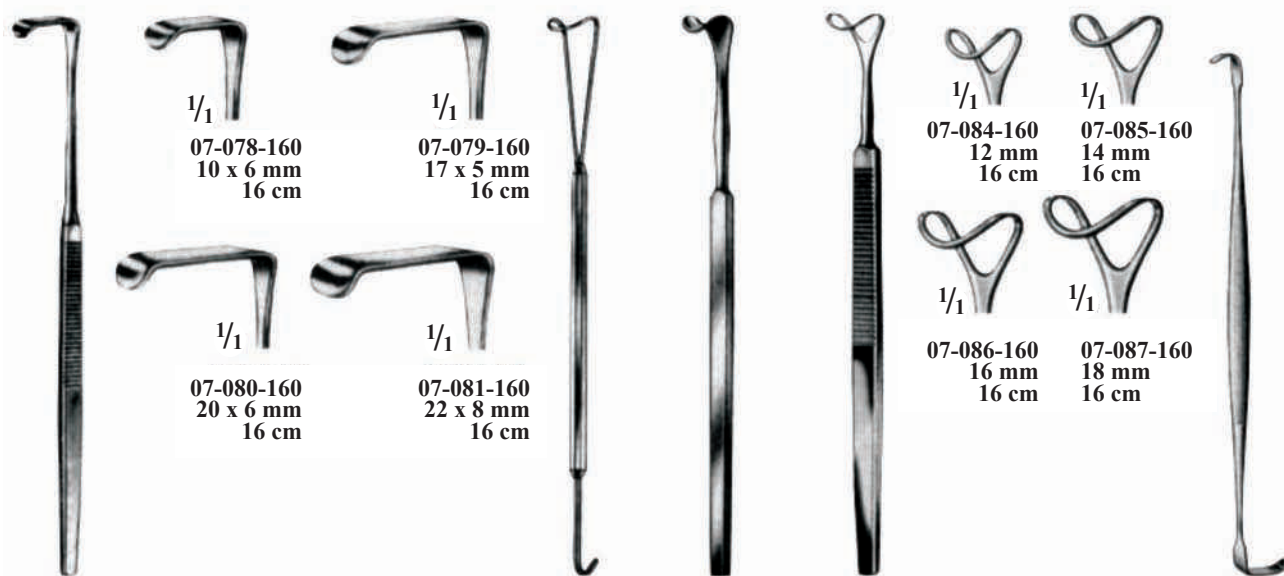

**Hooks & retractors –
крючки и ретракторы**

LANGENBECK-MINI

1/1
07-078-160
10 x 6 mm
16 cm

1/1
07-079-160
17 x 5 mm
16 cm

1/1
07-080-160
20 x 6 mm
16 cm

1/1
07-081-160
22 x 8 mm
16 cm

1/1
07-084-160
12 mm
16 cm

1/1
07-085-160
14 mm
16 cm

1/1
07-086-160
16 mm
16 cm

1/1
07-087-160
18 mm
16 cm

NEIVERT
07-082-160
16 cm

COTTLE
07-083-150
10 x 12 mm
15 cm

**DESMARRES
FENESTRATED**