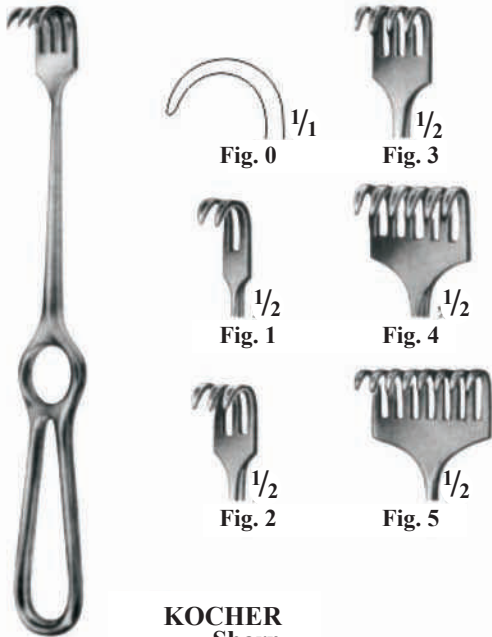

COLLIN-HARTMANN
07-101-140 14 cm
38 x 28 / 32 x 21 mm
07-102-160 16 cm
52 x 34 / 36 x 27 mm

LOVE
07-103-190
19 cm

LOVE
07-104-190
19 cm

LOVE
07-105-210
21 cm
4 mm

LOVE
07-106-190
19 cm

VOLKMAN
07-107-220
22 cm
Sharp, 4 Prongs

VOLKMAN
07-108-220
22 cm
Blunt, 4 Prongs

Hooks & retractors – крючки и ретракторы

VOLKMANN

VOLKMANN

Hooks & retractors – крючки и ретракторы

**KOCHER
Sharp**

- 07-137-220 22.0 cm 15 x 9 mm Fig. 1
- 07-138-220 22.0 cm 15 x 13 mm Fig. 2
- 07-139-220 22.0 cm 15 x 18 mm Fig. 3
- 07-140-220 22.0 cm 15 x 28 mm Fig. 4
- 07-141-220 22.0 cm 15 x 40 mm Fig. 5

**KOCHER
Blunt**

- 07-142-220 22.0 cm 15 x 9 mm Fig. 1
- 07-143-220 22.0 cm 15 x 13 mm Fig. 2
- 07-144-220 22.0 cm 15 x 18 mm Fig. 3
- 07-145-220 22.0 cm 15 x 28 mm Fig. 4
- 07-146-220 22.0 cm 15 x 40 mm Fig. 5