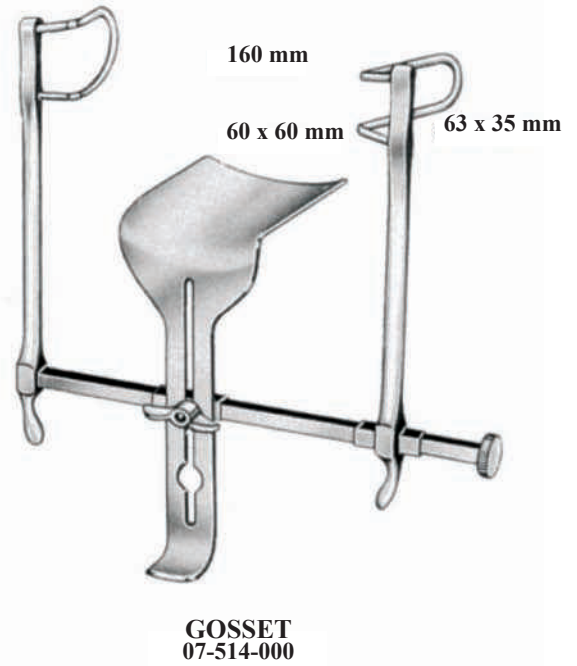

BALFOUR
07-500-00
70 x 85 mm Central blade
07-501-250 25 cm 70 x 85 mm
07-502-250 25 cm 100 x 35 mm
Spread

BALFOUR/BABY
07-503-00 90 mm
07-504-00 24 x 20 mm
07-505-00 27 x 27 mm

BALFOUR/US
07-506-250 25 cm 45 x 80 mm
07-507-250 25 cm 70 x 35 mm
07-508-250 25 cm 100 x 35 mm

07-509-000
Center Blade
45 x 80 mm

BALFOUR
07-510-180 18 cm 45 x 80 mm
07-511-180 18 cm 63 x 35 mm
Spreed

***Retractors –
ретракторы***

**Retractors –
ретракторы**

O'SULLIVAN/O'CONNOR
07-515-00
Set includes frame & 3 blades
07-516-00
Frame Only (not pictured)