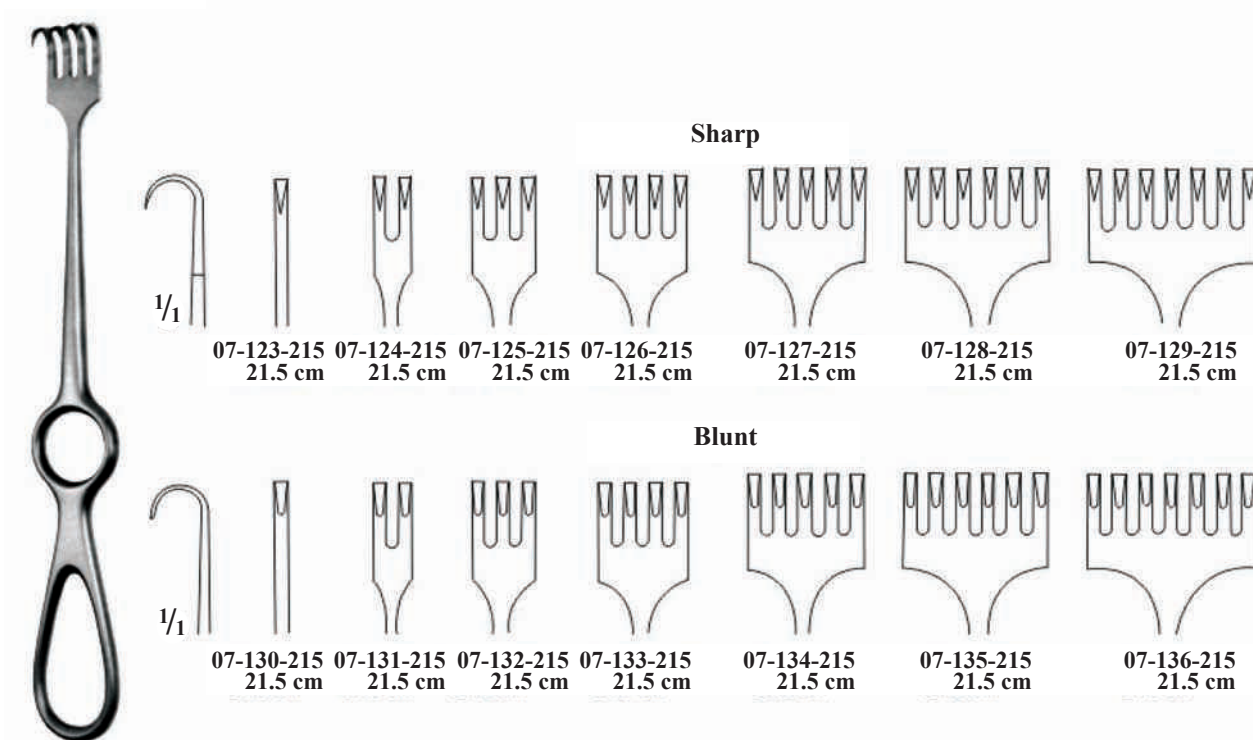

Hooks & retractors – крючки и ретракторы

VOLKMANN

VOLKMANN