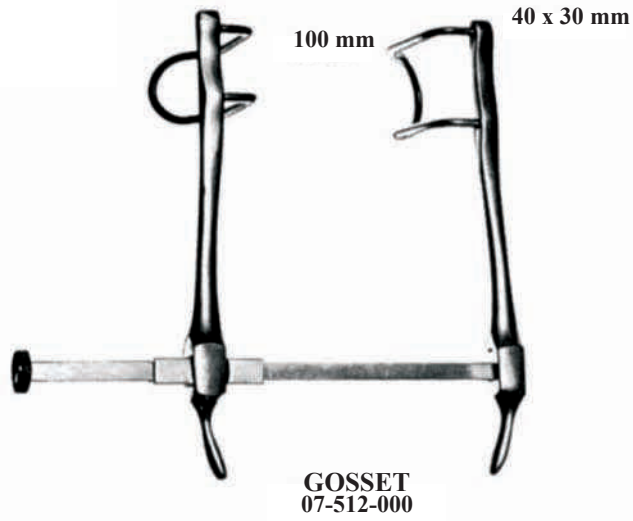

BALFOUR
07-500-00
70 x 85 mm Central blade
07-501-250 25 cm 70 x 85 mm
07-502-250 25 cm 100 x 35 mm
Spread

BALFOUR/BABY
07-503-00 90 mm
07-504-00 24 x 20 mm
07-505-00 27 x 27 mm

BALFOUR/US
07-506-250 25 cm 45 x 80 mm
07-507-250 25 cm 70 x 35 mm
07-508-250 25 cm 100 x 35 mm

07-509-000
Center Blade
45 x 80 mm

BALFOUR
07-510-180 18 cm 45 x 80 mm
07-511-180 18 cm 63 x 35 mm
Spreed

***Retractors –
ретракторы***

**Retractors –
ретракторы**

O'SULLIVAN/O'CONNOR
07-515-00
Set includes frame & 3 blades
07-516-00
Frame Only (not pictured)