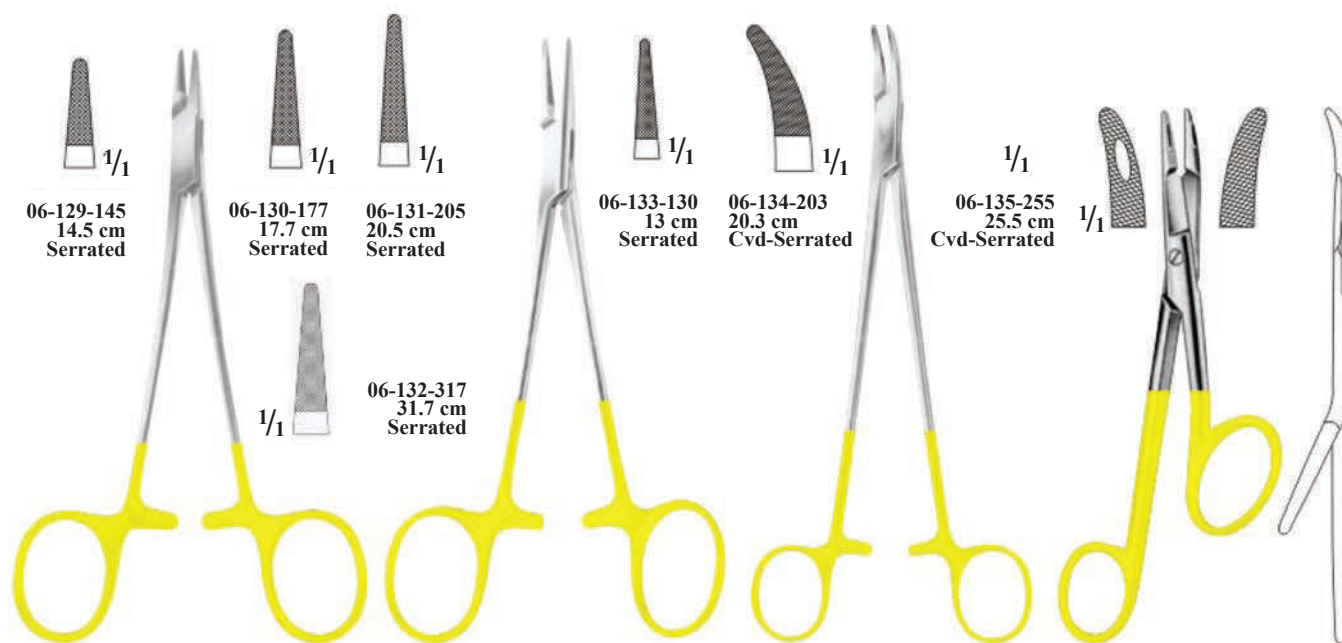

**T.C. Needle holders –
иглодержатели армированные твердым сплавом**

CRILE-WOOD

MASING

HEANEY

GILLIES
06-136-160
16 cm