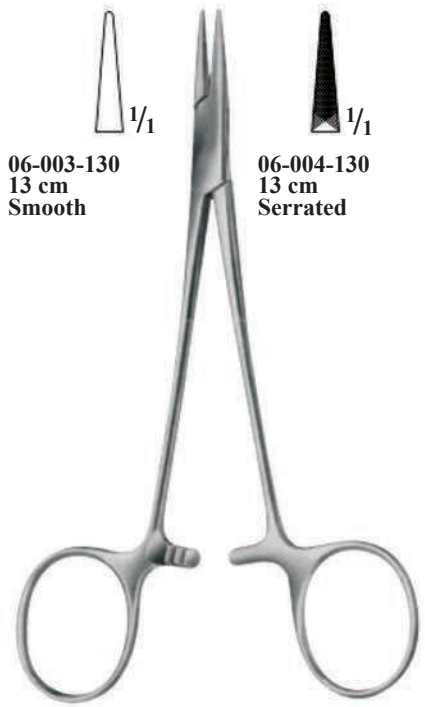

SECTION – 06

Needle holders

иглодержатели

*Needle holder –
иглодержатели*

06-001-127
12.7 cm
Long grooves

CONVERS

06-002-127
12.7 cm
Serrated

DERF