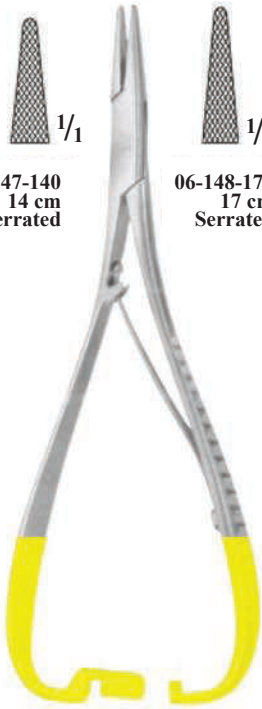

STRATTE

**T.C. Wire twisters – щипцы
для проволоки армированные твердым сплавом**

06-143-152
15.2 cm
Serrated

WIRE TWISTER

06-144-152
15.2 cm
Serrated

WIRE TWISTER

06-145-203
20.3 cm
Serrated

WIRE TWISTER

06-146-197
19.7 cm
Serrated

WIRE TWISTER

**T.C. Needle holder –
иглодержатели армированные твердым сплавом**

 1/1
06-147-140
 14 cm
 Serrated

 1/1
06-148-170
 17 cm
 Serrated

 1/1
06-149-203
 23 cm
 Serrated

MATHIEU

 1/1
06-150-152
 15.2 cm
 Serrated

CRILE

 1/1
06-151-177
 17.7 cm
 Serrated

TOENNIS

 1/1
06-152-203
 20.3 cm
 Serrated

 1/1
06-153-247
 24.7 cm
 Serrated

MATHIEU