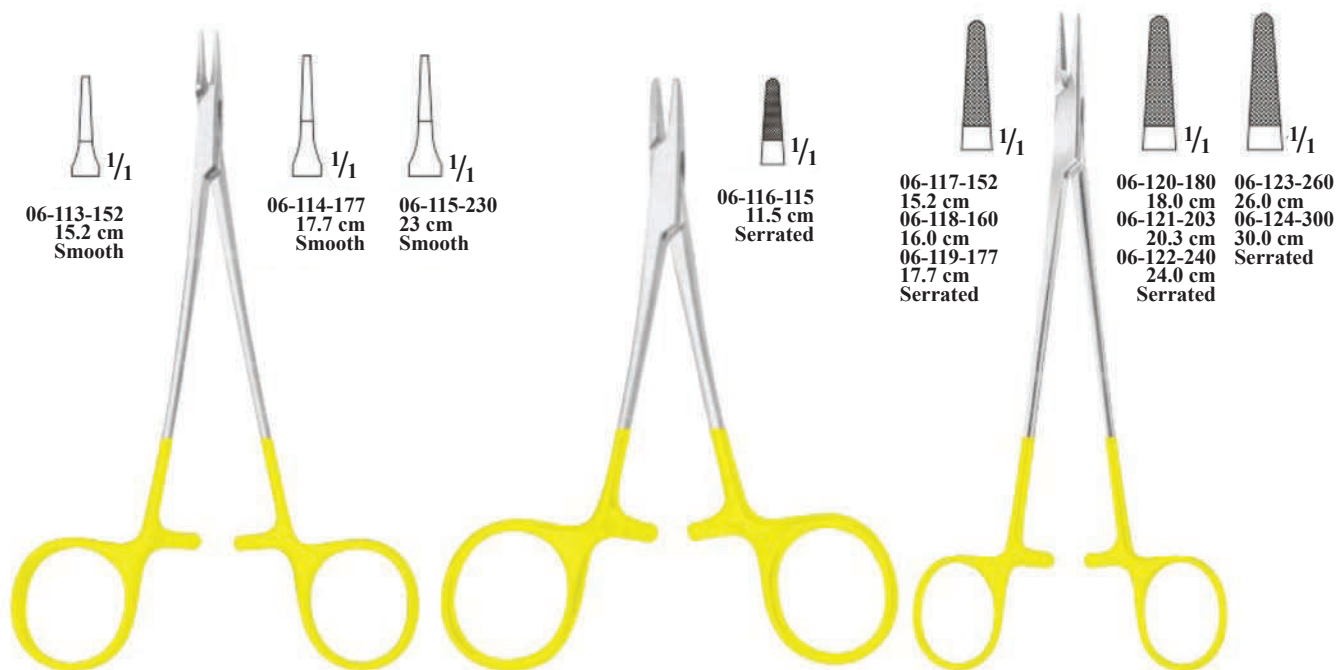

**T.C. Needle holders –
иглодержатели армированные твердым сплавом**

RYDER

DERF

MAYO-HEGAR