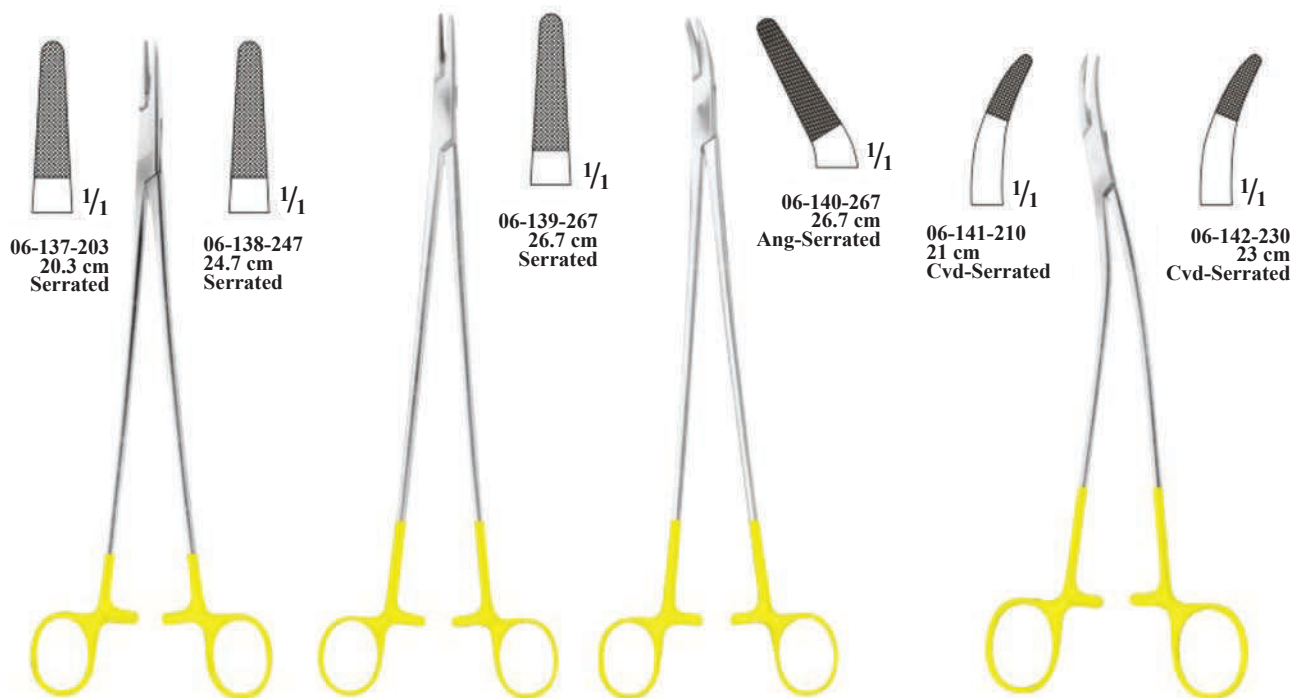

**T.C. Needle holders –
иглодержатели армированные твердым сплавом**

CRILE-WOOD

MASING

HEANEY

GILLIES
06-136-160
16 cm

HEGAR

MASSON

FINOCHIETTO