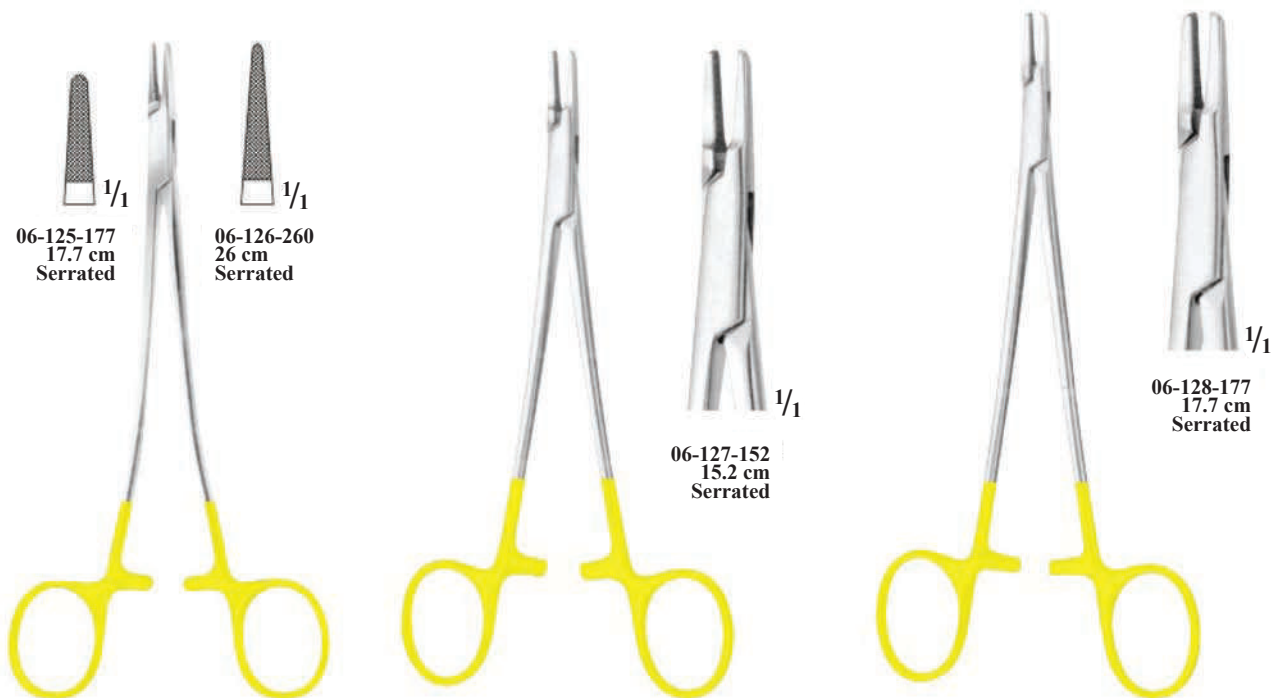

WANGENSTEEN **RYDER** **RYDER**

**T.C. Needle holders –
иглодержатели армированные твердым сплавом**

RYDER

DERF

MAYO-HEGAR

SAROT

FRENCH EYE

FRENCH EYE